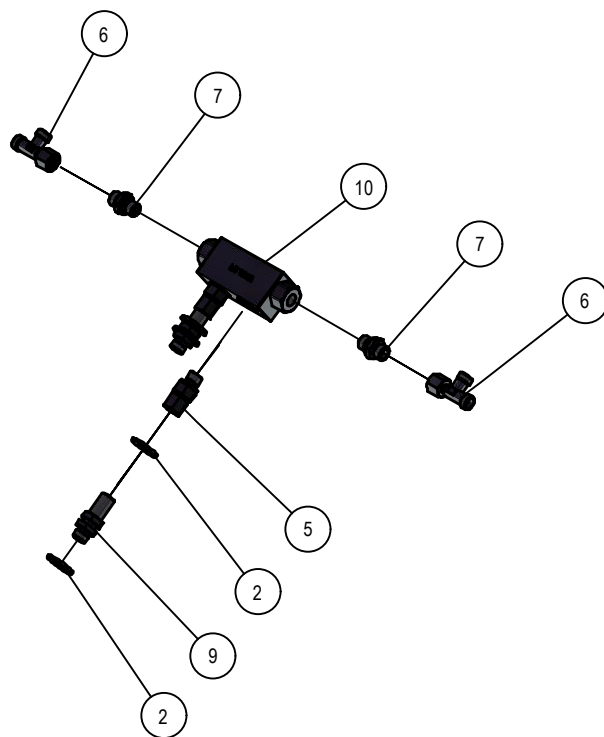

03.01. Achterklep

03.01. Stuklijst achterklep

Stukn.	Artikelnummer	Omschrijving	Aant.	Opmerking
1	121183	Sluitring M12 DIN125A ELVZ	16	
2	121202	Sluitring M6 DIN125A ELVZ	12	
3	122004	Kabelset	1	
4	122034	Slotbout M10x20 DIN603 ELVZ kl.8.8	8	
5	122035	Slotbout M10x25 DIN603 ELVZ kl.8.8	4	
6	122036	Slotbout M10x30 DIN603 ELVZ kl.8.8	4	
7	122054	Slotbout M6x16 DIN603 ELVZ kl.8.8	7	
8	122059	Slotbout M6x50 DIN603 ELVZ kl.8.8	5	
9	122517	Stekker 7-polig	1	
10	122536	Carrosseriering M10 DIN9021A ELVZ	8	
11	122748	Bout M10x25 DIN933 ELVZ	8	
12	122860	Moer M24 DIN934 ELVZ	2	
13	122937	Moer M10ZB DIN985 ELVZ	16	
14	122965	Moer M6ZB DIN985 ELVZ	12	
15	125164	Topstangspindel	2	
16	125370	Sticker gevarendriehoek	1	
17	125514	Verzonken inbusbout M10x25 DIN7991	2	
18	126125	Inslagdop	4	
19	126279	Kentekenplaatverlichting	2	
20	128019	Valve plug female 2-polig 5m	2	
21	128129	Inslagdop	2	
22	128131	Kentekenplaathouder set 2 stuks	1	
23	129007	Spindel M30x3	2	
24	129054	Vetnippel lang	2	
25	129055	Trillingsdemper	2	
26	129057	Vastzetmoer	2	
27	200.05.002	Achterlamp LED rechts	2	
28	326.04.019	Sluitring Ø40xØ11x6 verz. gat	2	
29	432.03.041	Achterklep bak F2118	1	
30	432.03.042	Bovenklep Faunus F2118	1	
31	432.03.043	Lichtbak F2118	1	
32	432.03.044	Klepbediening F2118	2	
33	432.03.045	Pen Ø20 klepbediening	2	
34	440.03.073	Stuurstang klep Panda	2	

03.02. Stuklijst mechanische klepbediening

Stukn.	Artikelnummer	Omschrijving	Aant.	Opmerking
1	121187	Sluitring M16 DIN125A ELVZ	16	
2	121193	Sluitring M24 DIN125A ELVZ	4	
3	122729	Bout M24x100	2	
4	122796	Bout M16x45 DIN933 ELVZ	8	
5	122945	Moer M16ZB DIN985 ELVZ	8	
6	122954	Moer M24ZB DIN985 ELVZ	2	
7	129053	Topstang verend	2	
8	129059	Vastzetmoer	2	
9	432.02.022	Trekstang bevestiging	2	
10	432.03.046	Trekstang achterklep F2118	2	