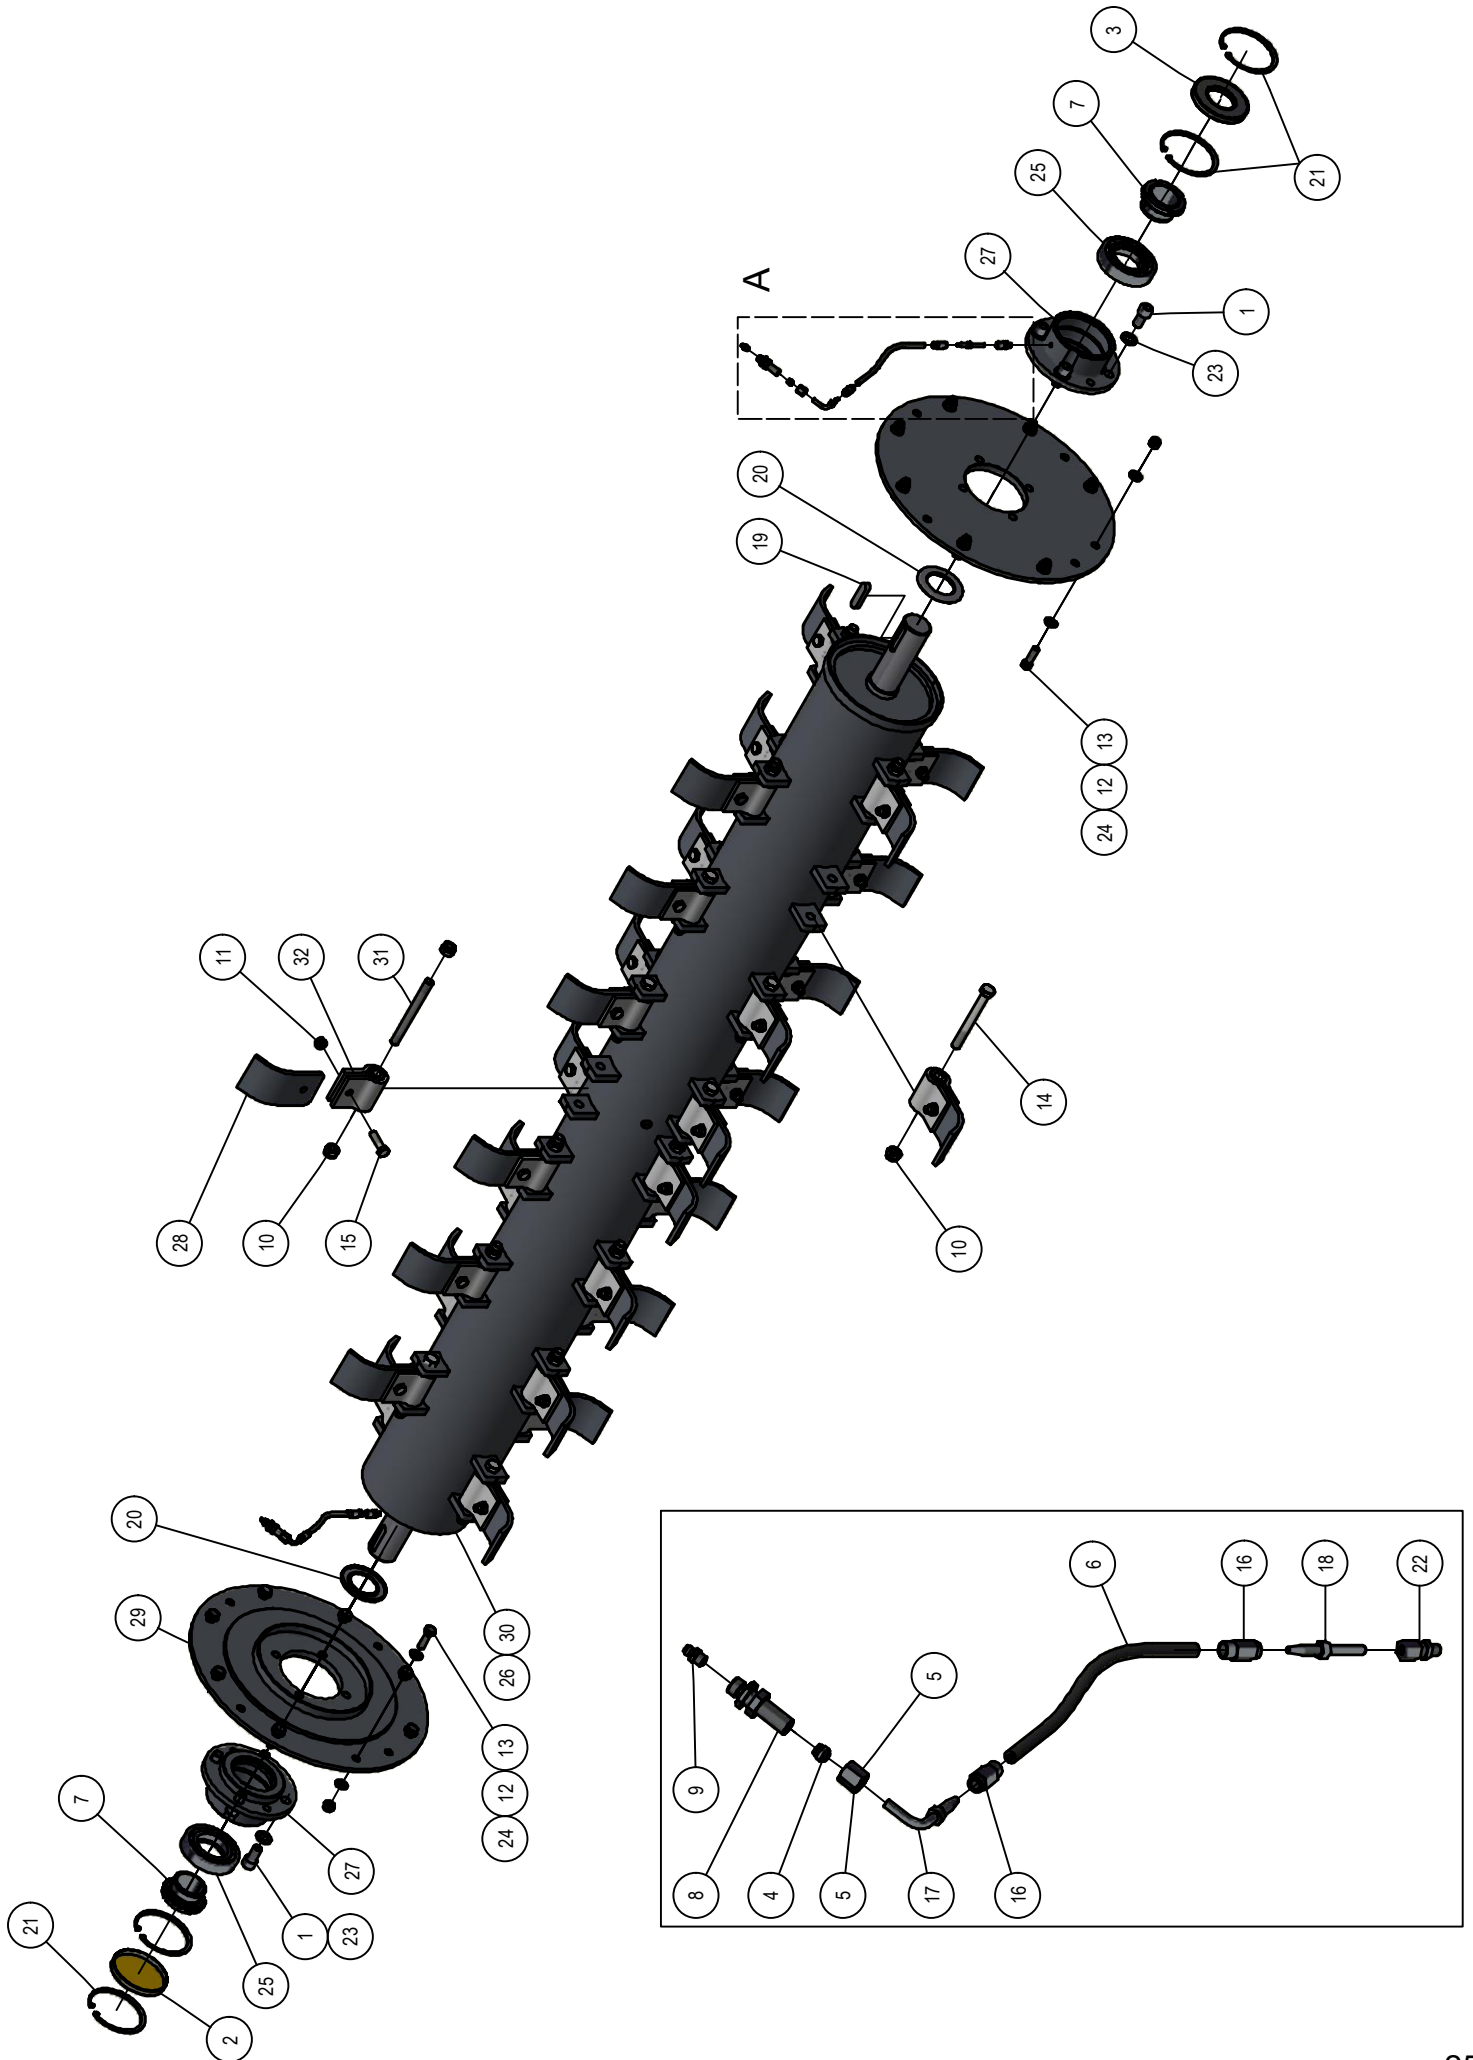

04.01. Rotor maaiunit

04.01. Stuklijst rotor maaiunit

Stukn.	Artikelnummer	Omschrijving	Aant.	Opmerking
1	128283	Inbusbout M16x30 DIN912 kl.12.9 ELVZ	8	
2	128277	Afdichtkap	1	
3	128276	Keerring	1	
4	124592	Snijring	2	
5	124131	Wartelmoer	2	
6	122935	Vetslang	(2)	L=210mm
7	123753	Klembus	2	
8	123724	Koppeling	2	
9	123688	Vetnippel	2	
10	122945	Moer M16ZB DIN985 ELVZ	27	
11	122940	Moer M12ZB DIN985 ELVZ	26	
12	122940	Moer M12ZB DIN985 ELVZ	16	
13	122769	Bout M12x40 DIN933 ELVZ	16	
14	122697	Bout M16x140 DIN931 Zwart kl. 10.9	25	
15	122674	Bout DIN931 M12x45 Zwart kl. 12.9	26	
16	122453	Pilaarhuls	4	
17	122452	Pilaar 90°	2	
18	122451	Pilaar	2	
19	122185	Inlegspie	1	
20	121969	Keerring	2	
21	121852	Seegerring huis	4	
22	121626	Koppeling	2	
23	121187	Sluistring M16 DIN125A ELVZ	8	
24	121183	Sluistring M12 DIN125A ELVZ	32	
25	121173	Zelfinstellend kogellager	2	
26	451.03.020	Klepel rotoras Faunus F2118	1	
27	451.03.010	Lagerhuis Faunus	2	
28	451.03.003	Klepelmes Hardox Faunus L=155mm	26	
29	451.03.002	Lagerplaat maaiunit Faunus	2	
30	450.SS.104	Klepelas F2118 compl. gebal.	(1)	Gebalanceerd incl. klepels
31	450.03.004	Klepelpen M16 L=160mm	1	
32	450.03.002	Klepelhouder	26