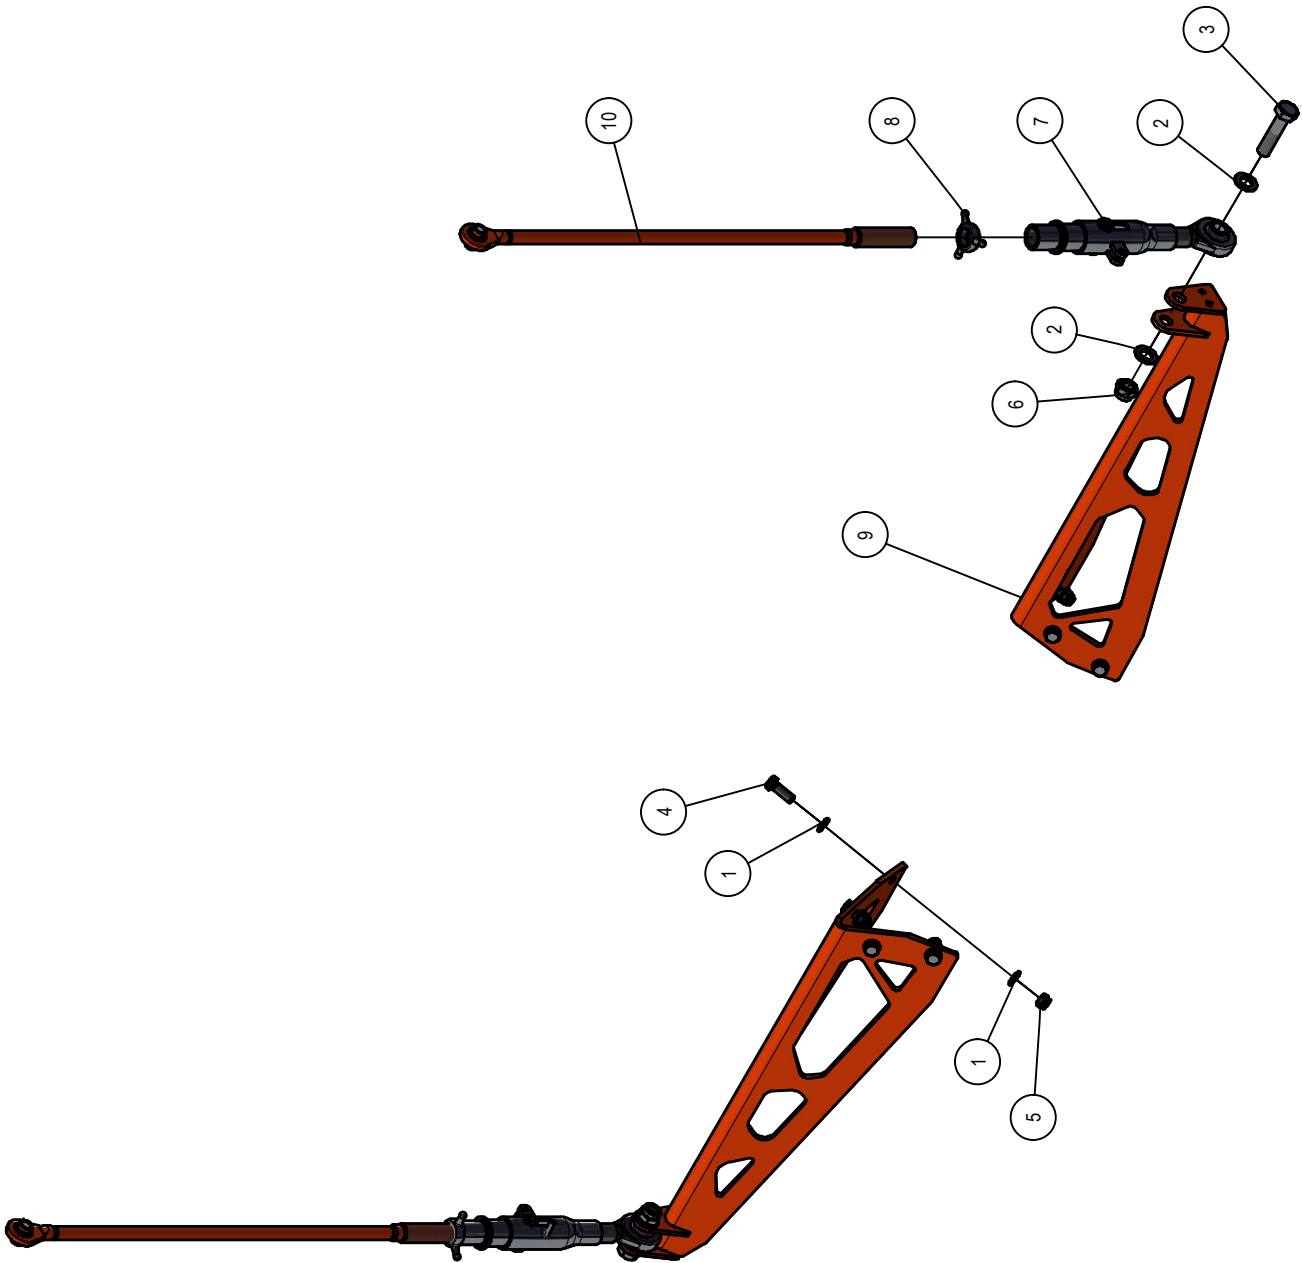

03.02. Stuklijst mechanische klepbediening

Stukn.	Artikelnummer	Omschrijving	Aant.	Opmerking
1	121187	Sluitring M16 DIN125A ELVZ	16	
2	121193	Sluitring M24 DIN125A ELVZ	4	
3	122729	Bout M24x100	2	
4	122796	Bout M16x45 DIN933 ELVZ	8	
5	122945	Moer M16ZB DIN985 ELVZ	8	
6	122954	Moer M24ZB DIN985 ELVZ	2	
7	129053	Topstang verend	2	
8	129059	Vastzetmoer	2	
9	432.02.022	Trekstang bevestiging	2	
10	432.03.046	Trekstang achterklep F2118	2