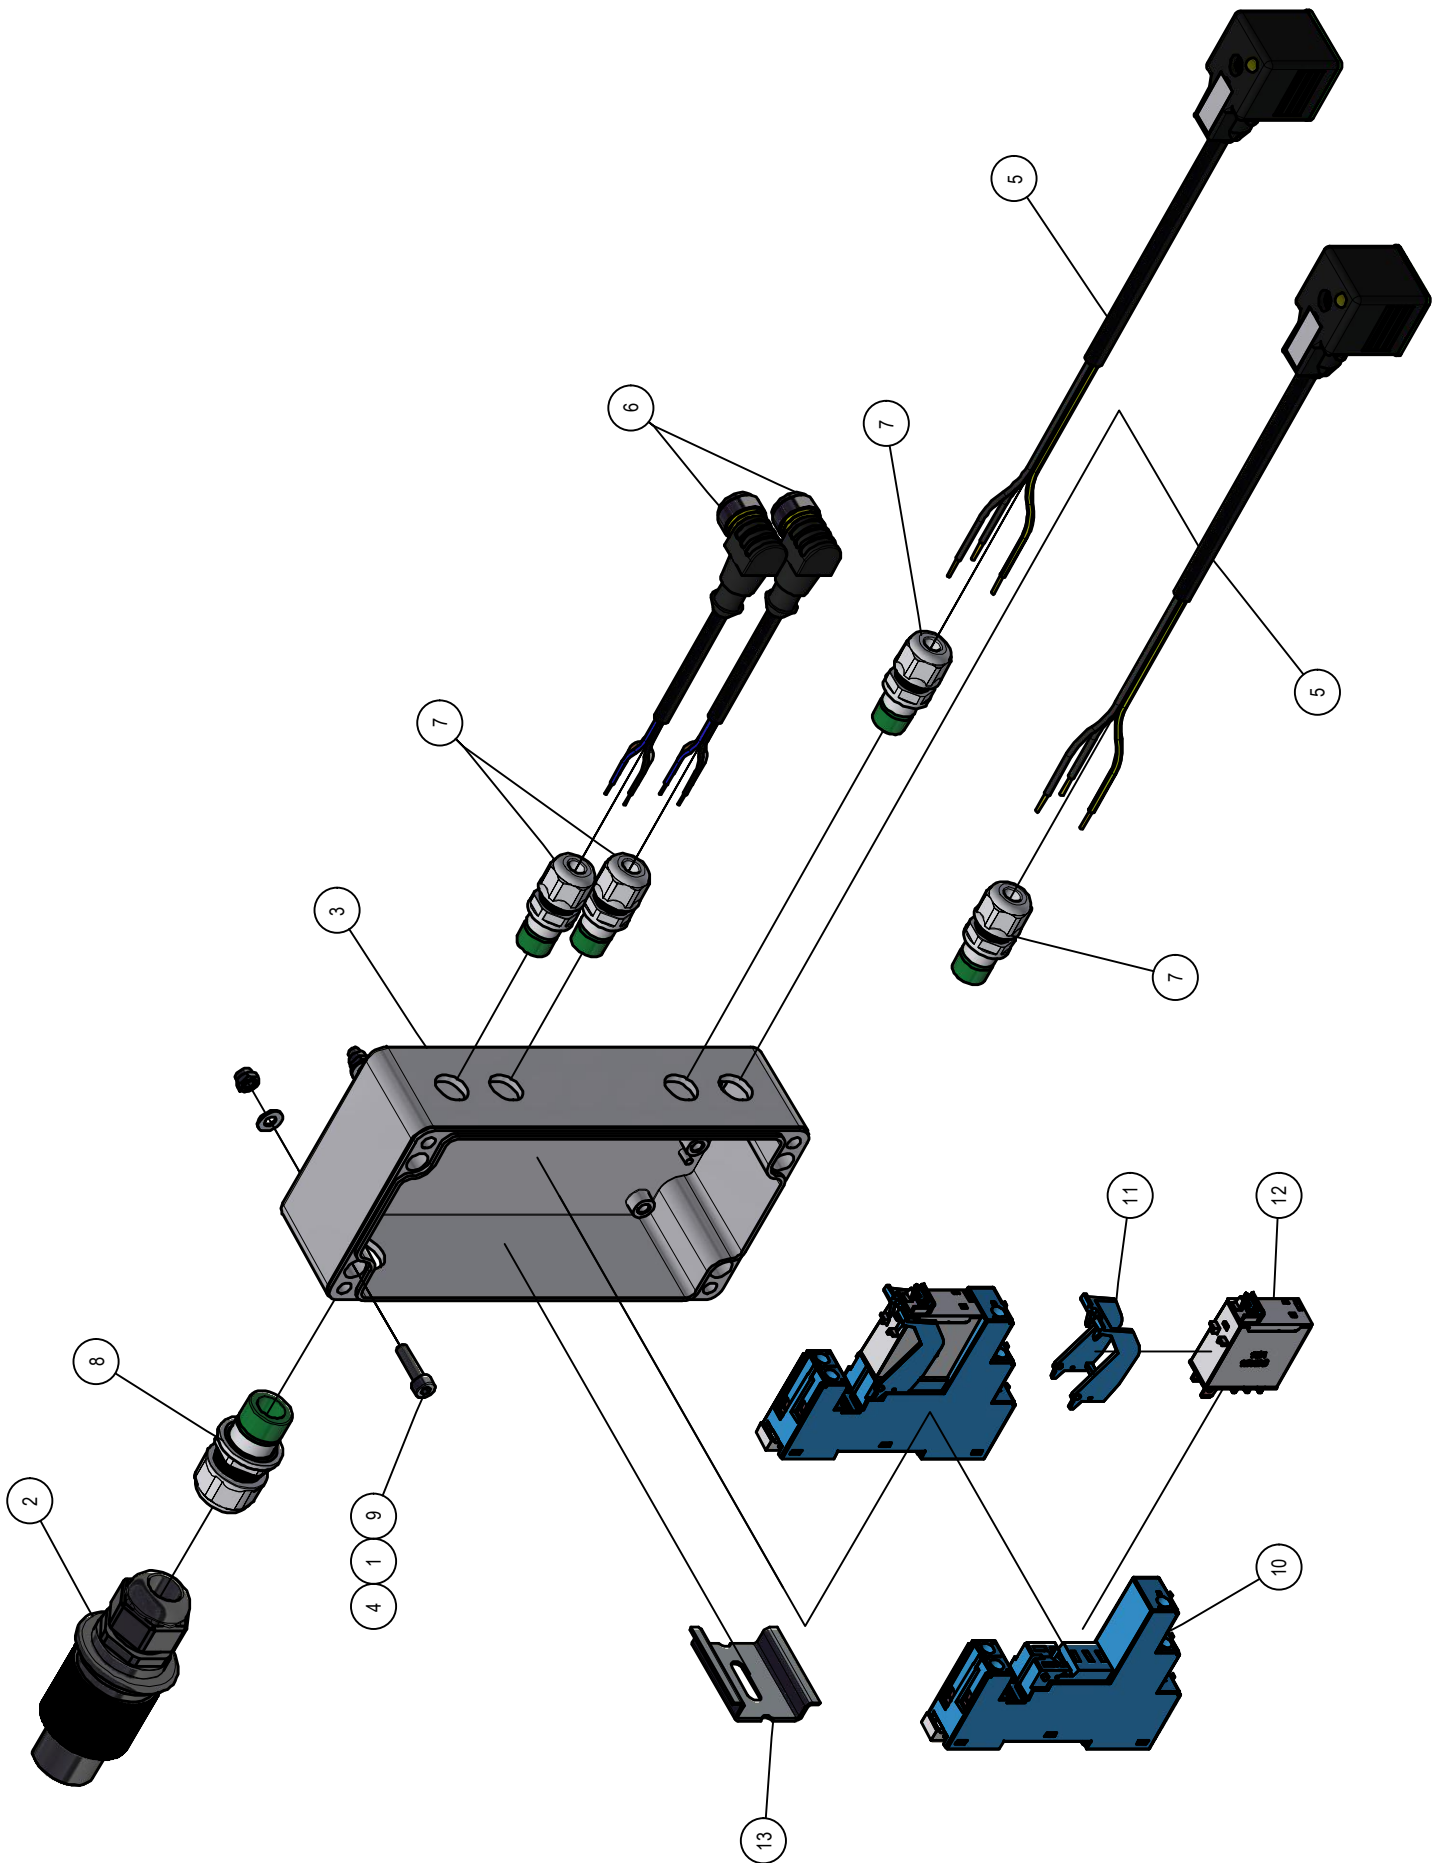

02.03. Stuklijst elektrakast

Stukn.	Artikelnummer	Omschrijving	Aant.	Opmerking
1	121199	Sluitring M4	4	
2	121452	Stekker 3-polig	1	
3	122309	Schakelkast	1	
4	122962	Moer M4ZB	4	
5	124139	Connector met LED	2	
6	126333	Kabel 10mtr met connector M12 haaks	2	
7	126437	Kabelwartel M12	4	
8	126438	Kabelwartel M16	1	
9	126689	Inbusbout M4x16	4	
10	126730	Montagevoet	2	
11	126731	Houder-demontagebeugel	2	
12	126732	Relais 12V	2	
13	414.05.025	Montagerail	1	L=35mm