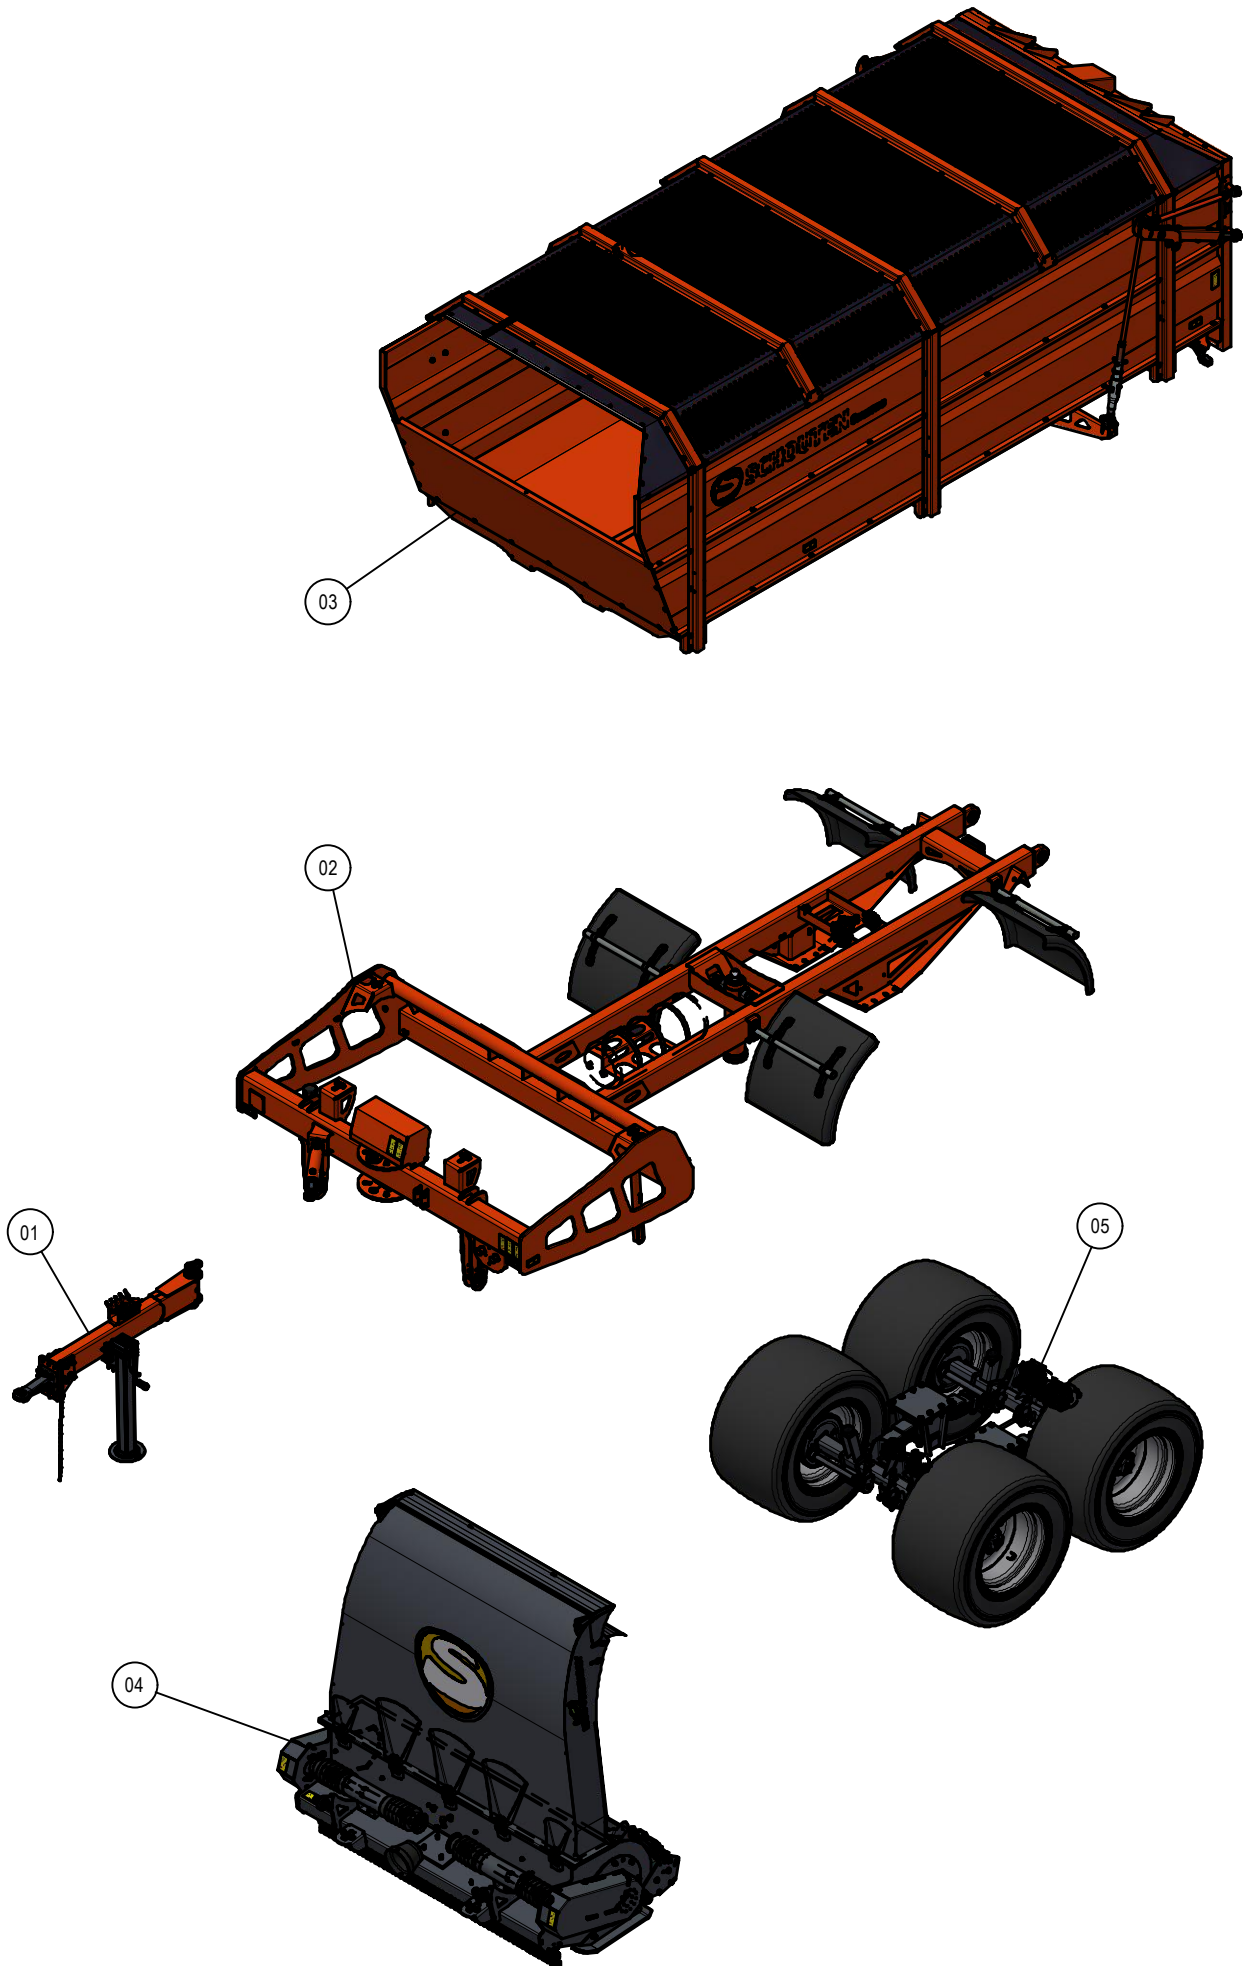

ONDERDELENBOEK

Faunus F2118

Serie no.: 432.0046 t/m 432.0047

Inhoudsopgave

	Pagina
01. Dissel	5
02. Frame	
02.01. Voorframe	7
02.02. Achterframe	9
02.03. Elektrakast	11
03. Laadbak	13
03.01. Achterklep	15
03.02. Mechanische klepbediening	17
03.03. Hydr. Klepbediening	19
03.04. Frontspoiler	21
04. Maaiunit	23
04.01. Rotor maaiunit	25
04.02. Aandrijving maaiunit	27
04.03. Looprol	29
04.04. Blaaspijp	31
04.05. Insectenverjager	33
05. Onderstel	
05.01. Wielas luchtgeremd	35