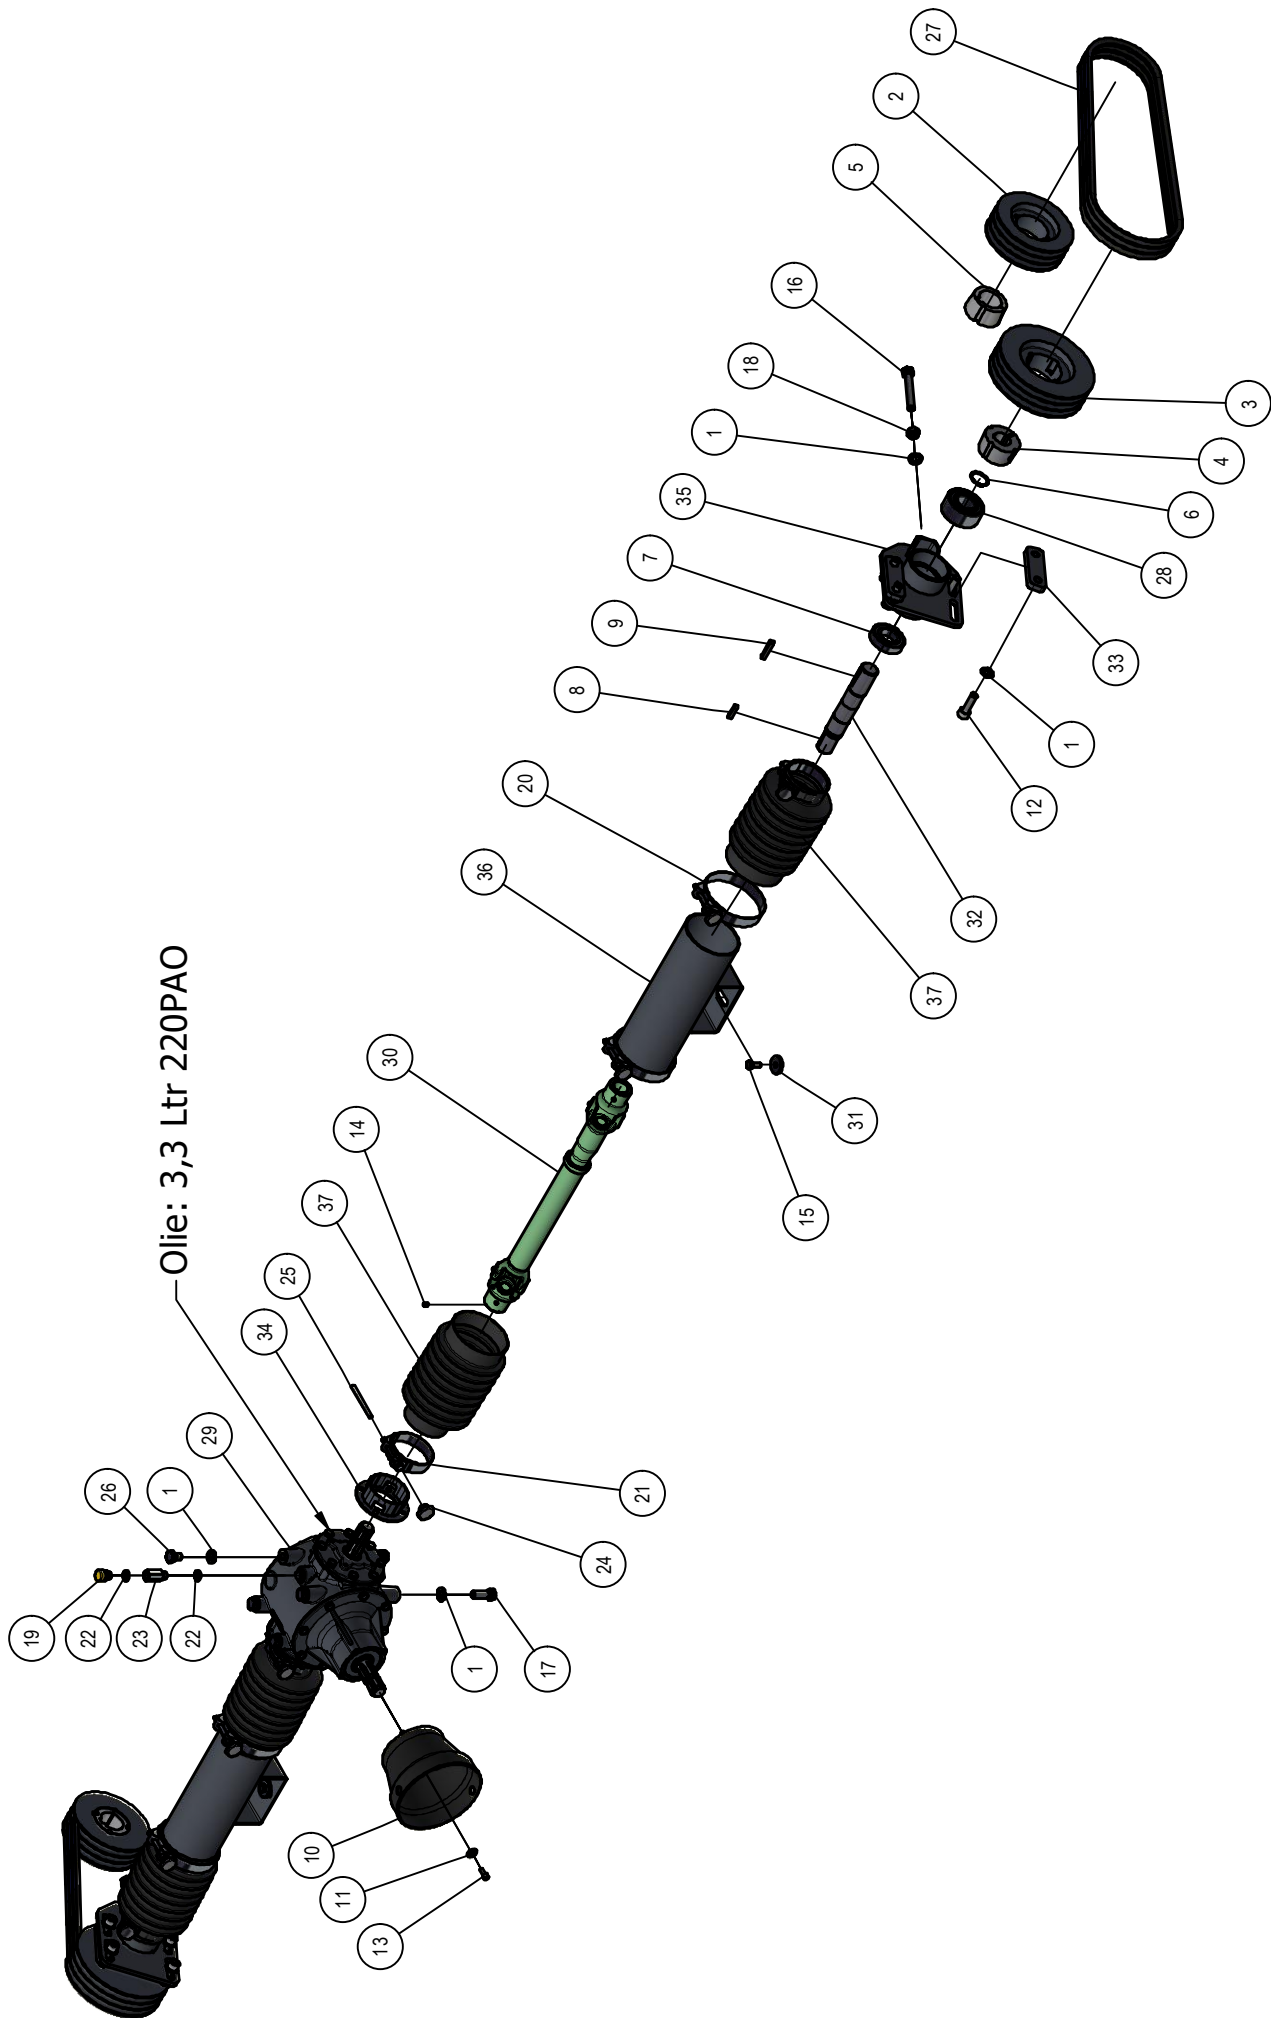

04.02. Aandrijving maaiunit

04.02. Stuklijst aandrijving maaiunit

Stukn.	Artikelnummer	Omschrijving	Aant.	Opmerking
1	121187	Sluitring M16 DIN125A ELVZ	18	
2	121346	V-snaarpoulie taperlock	2	
3	121441	V-snaarpoulie taperlock	2	
4	121456	Klembus taperlock ø40	2	
5	121458	Klembus taperlock ø55	2	
6	121807	Seegerring	4	
7	122094	Diepgroefkogellager	2	
8	122171	Inlegspie	2	
9	122178	Inlegspie	2	
10	122420	Beschermkap aftakas	1	
11	122545	Carrosseriering M8 DIN9021A ELVZ	4	
12	122587	Inbusbout M16x50 DIN912 kl.10.9	8	
13	122616	Inbusbout M8x20 DIN912 ELVZ	4	
14	122644	Stelschroef M8x10 DIN916 ELVZ	4	
15	122748	Bout M10x25 DIN933 ELVZ	2	
16	122784	Bout M16x120	2	
17	122796	Bout M16x45 DIN933 ELVZ	4	
18	122849	Moer M16 DIN934 ELVZ	2	
19	124316	Ontluchttingsfilter	1	
20	124731	1-delige slangklem	4	
21	124746	1-delige slangklem	4	
22	125203	Multiseal	2	
23	125331	Verlengnippel	1	
24	126722	Sterknop	8	
25	126723	Draadeind M8x100	8	
26	128566	Bout M16x20 DIN933 ELVZ	4	
27	129001	V-snaar Blue Power	6	
28	129022	Hoekcontactlager 2-rijig	2	
29	129056	Tandwielkast	1	Zie bijlage in deze PDF
30	200.06.003	Cardanas	2	
31	411.01.013	Sluitring ø40xø11x6mm	2	
32	450.05.005	Aandrijfjas maaiunit Panda	2	
33	450.05.009	Borgstrip lagerhuis	4	
34	450.05.011	Bevestigingsflens vouwbalg	2	
35	450.05.013	Verstelbaar lagerhuis maaiunit	2	
36	451.05.016	Afscherming cardanas	2	
37	451.05.017	Vouwbalg cardanas	4