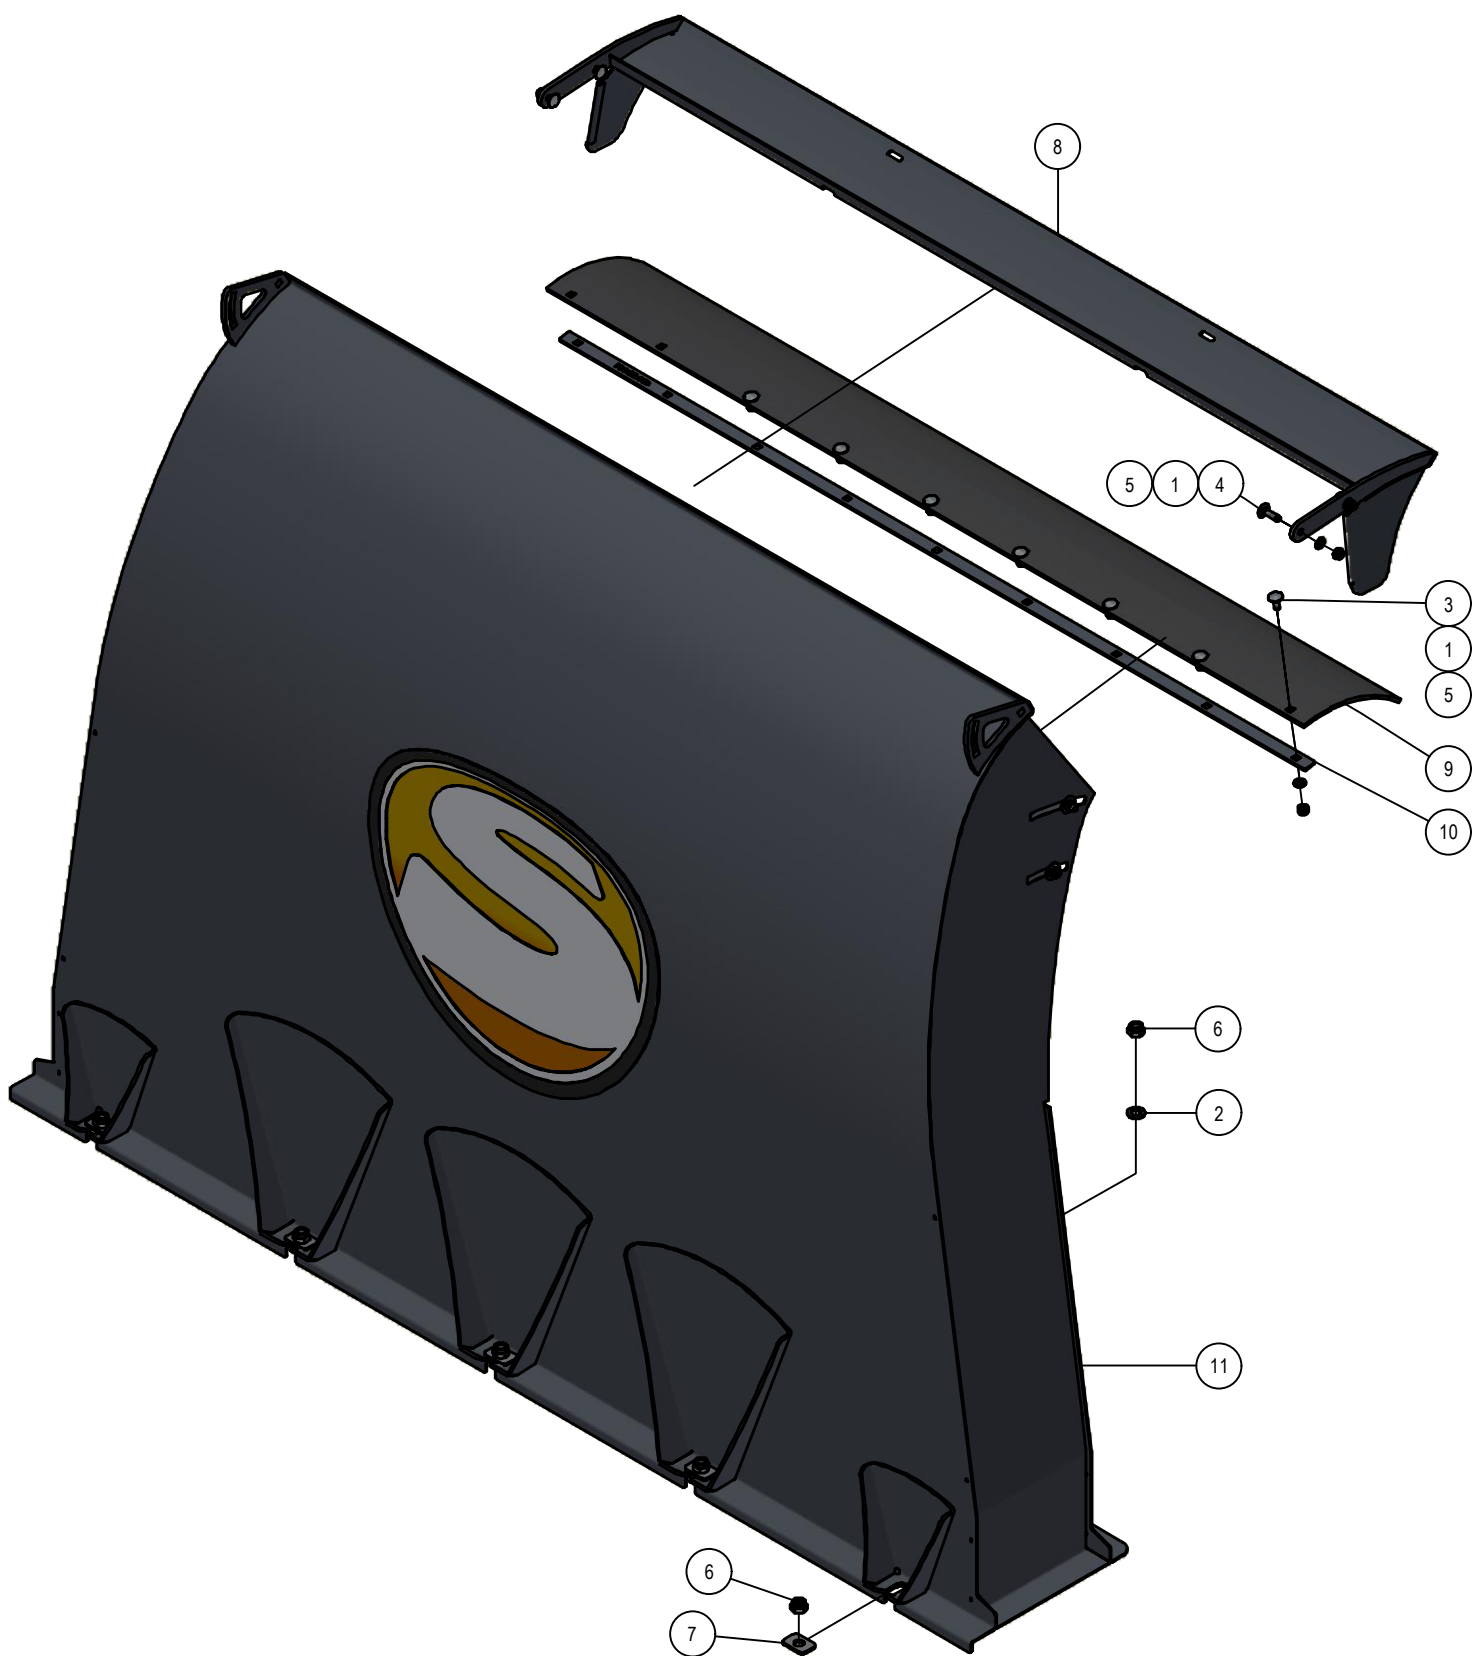

04.04. Stuklijst blaaspijp

Stukn.	Artikelnummer	Omschrijving	Aant.	Opmerking
1	121179	Sluitring M10 DIN125A ELVZ	9	
2	121187	Sluitring M16 DIN125A ELVZ	5	
3	122035	Slotbout M10x25 DIN603 ELVZ kl.8.8	9	
4	122037	Slotbout M10x35 DIN603 ELVZ kl.8.8	4	
5	122937	Moer M10ZB DIN985 ELVZ	13	
6	122945	Moer M16ZB DIN985 ELVZ	10	
7	450.02.009	Borgplaat uitwerppijp	5	
8	451.02.021	Richtklep Blaaspijp F2118	1	
9	451.02.023	Morsrubber blaaspijp	1	
10	451.02.024	Contrastrip blaaspijp F2118	1	
11	[451.02.022]	Test uitwerppijp Faunus F2118	1	Test blaaspijp (verstelbaar)