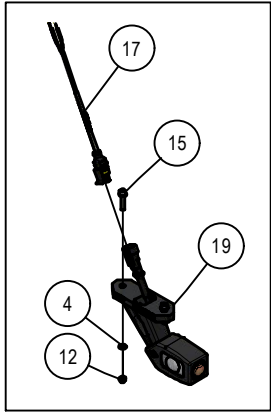

03. Laadbak

Detail A