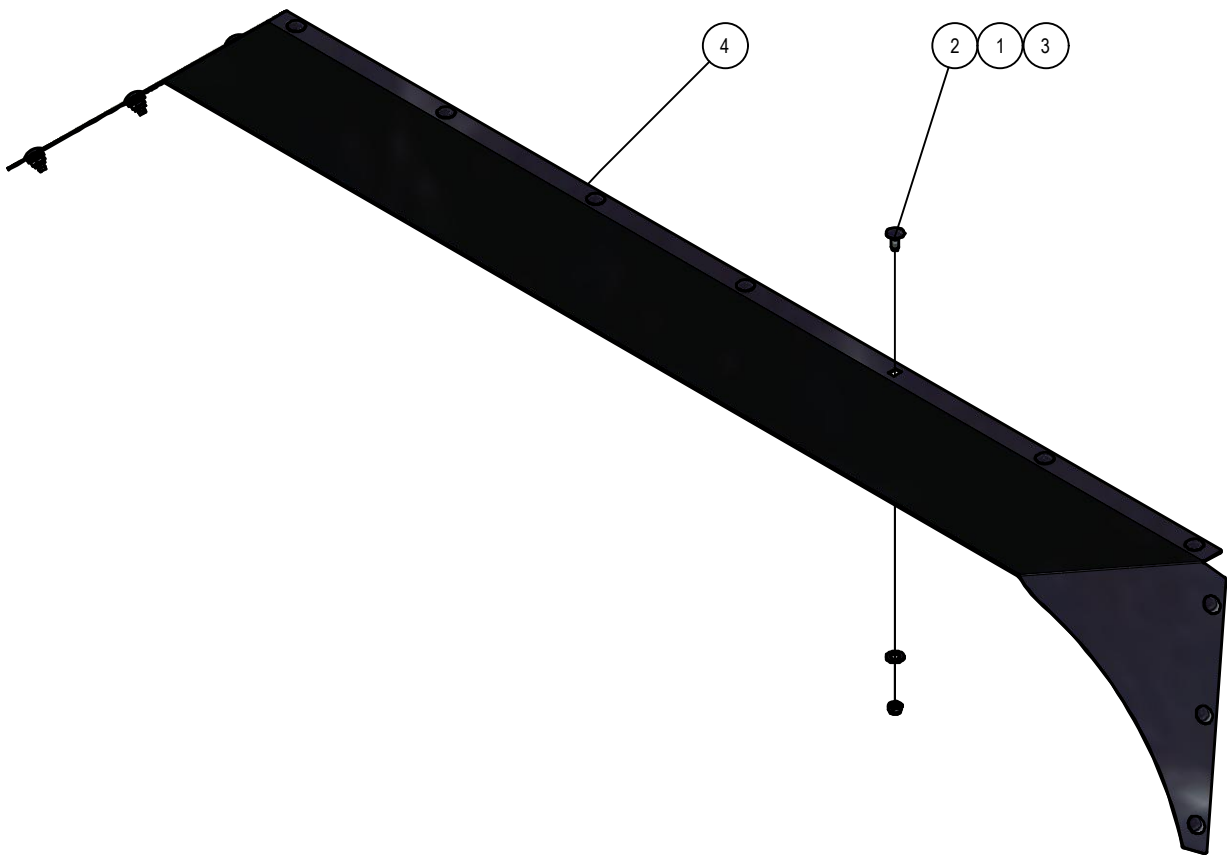

03.04. Stuklijst frontspoiler F2118

Stukn.	Artikelnummer	Omschrijving	Aant.	Opmerking
1	121183	Sluitring M12 DIN125A ELVZ	13	
2	122035	Slotbout M10x25 DIN603 ELVZ kl.8.8	13	
3	122937	Moer M10ZB DIN985 ELVZ	13	
4	432.03.047	Front spoiler F2118	1