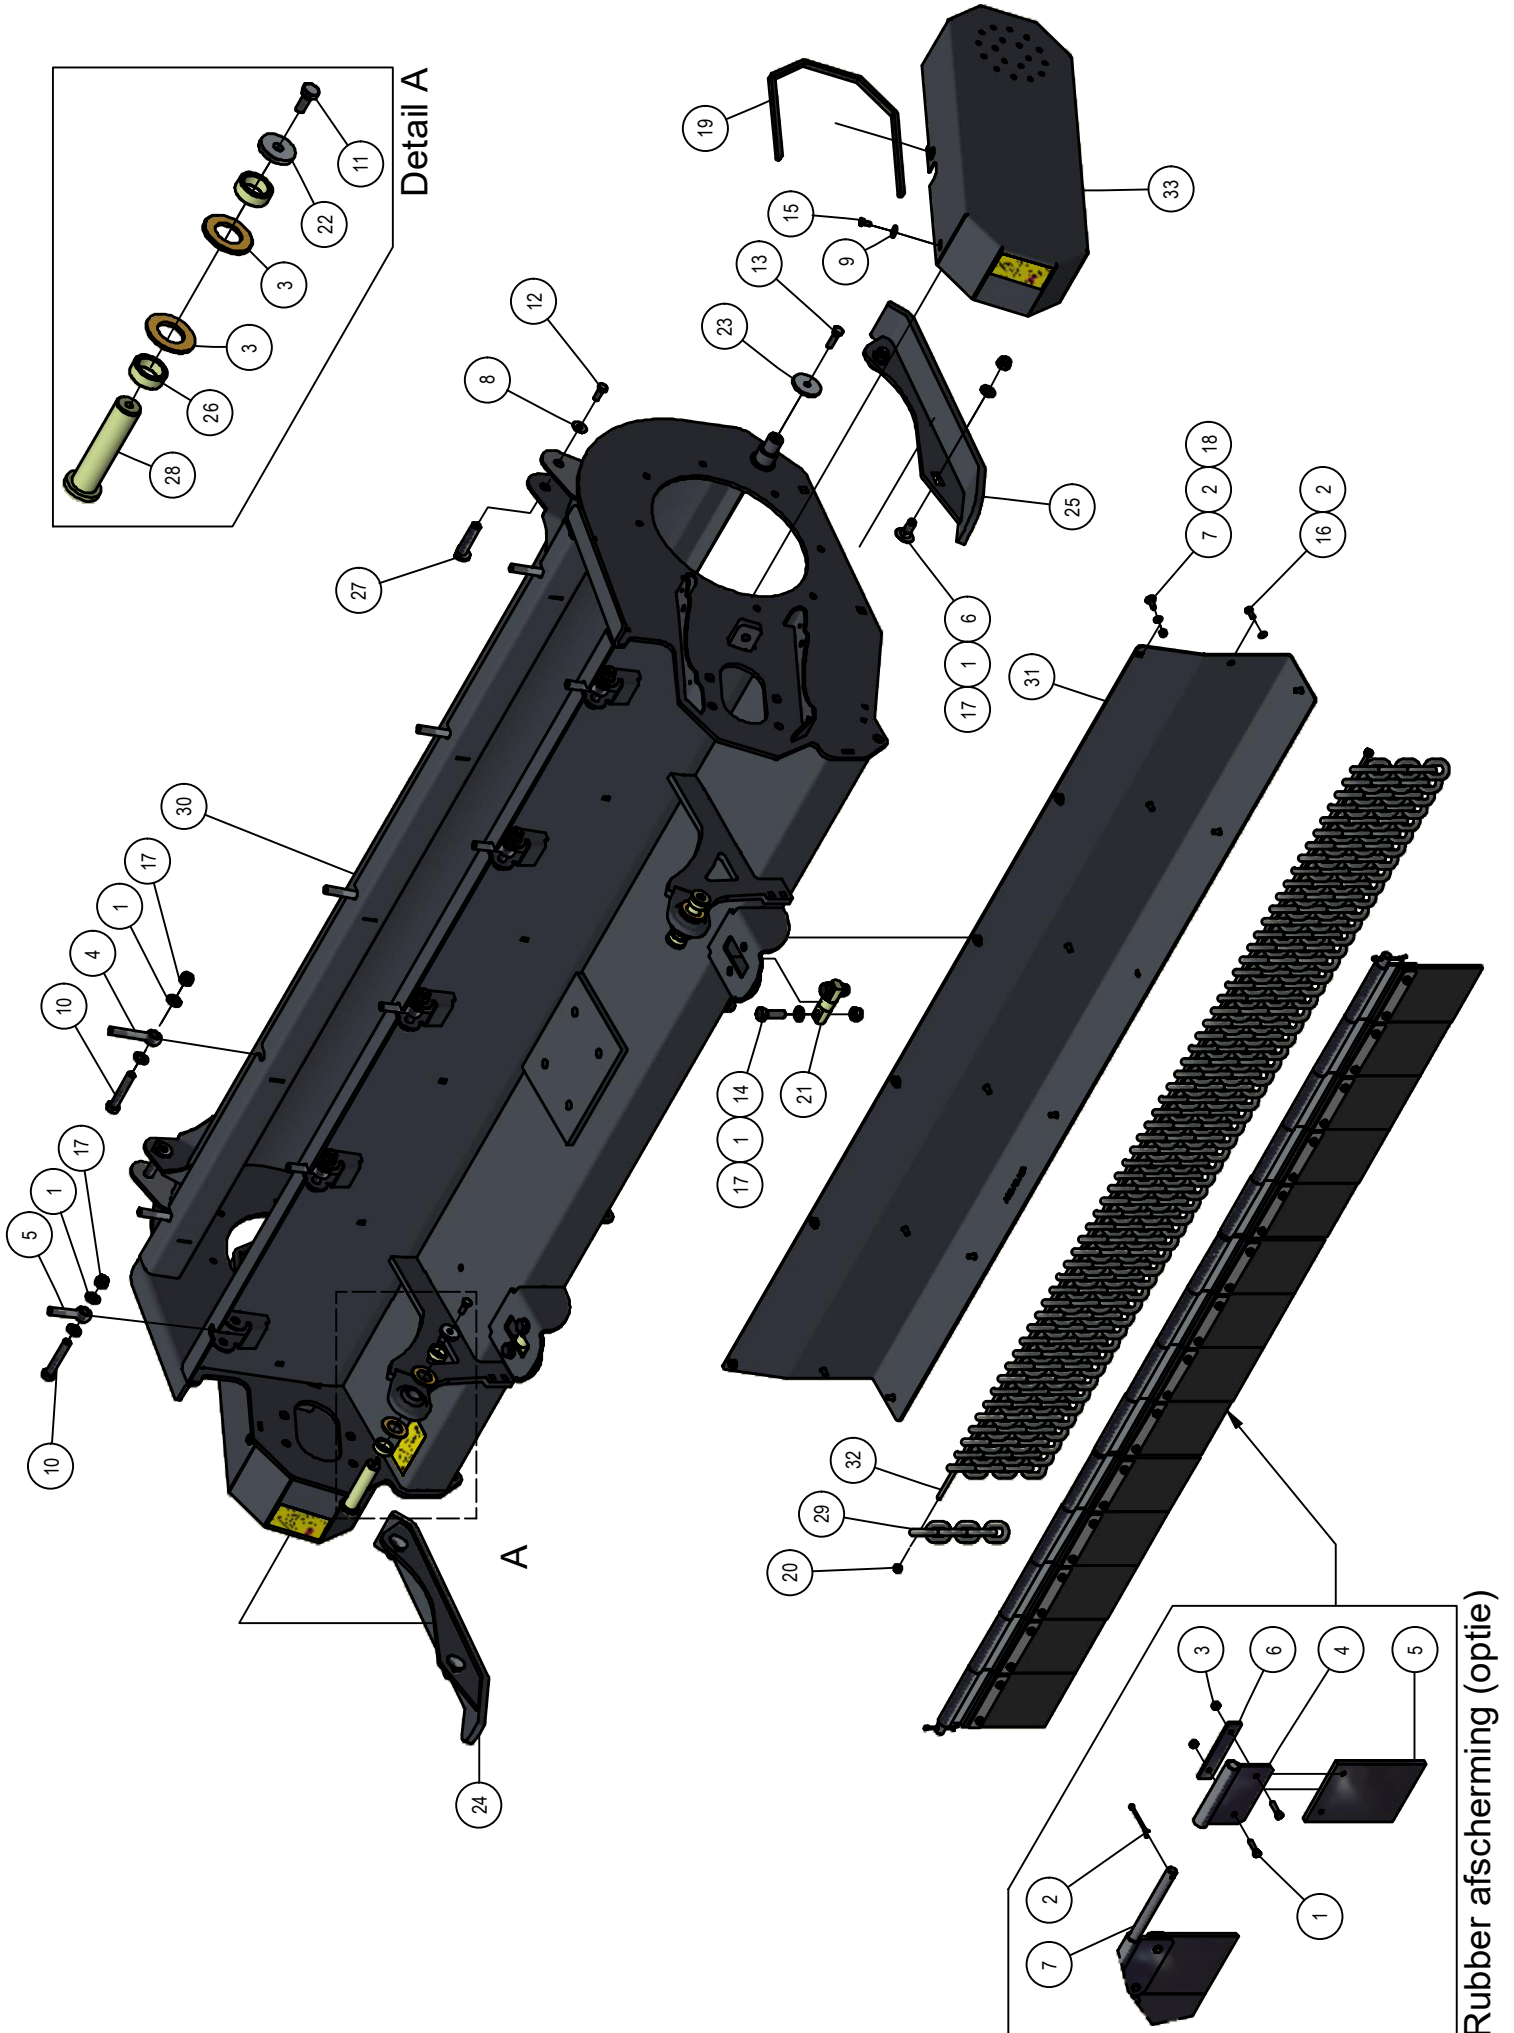

04. Maaiunit

04. Stuklijst maaiunit

Stukn.	Artikelnummer	Omschrijving	Aant.	Opmerking
1	121187	Sluitring M16 DIN125A ELVZ	28	
2	121203	Sluitring M8 DIN125A ELVZ	17	
3	121213	Sluitring M30 DIN125B Messing	4	
4	121675	Oogbout M16x100 DIN444 ELVZ	5	
5	121678	Oogbout M16x80 DIN444 ELVZ	5	
6	122052	Slotbout M16x40 DIN603 ELVZ KL8.8	4	
7	122064	Slotbout M8x25	6	
8	122536	Carrosseriering M10 DIN9021A ELVZ	2	
9	122545	Carrosseriering M8 DIN9021A ELVZ	8	
10	122712	Bout M16x90 DIN931 ELVZ	10	
11	122748	Bout M10x25 DIN933 ELVZ	2	
12	122749	Bout M10x30 DIN933 ELVZ	2	
13	122769	Bout M12x40 DIN933 ELVZ	2	
14	122797	Bout M16x50 DIN933 ELVZ	4	
15	122827	Bout M8x16 DIN933 ELVZ	8	
16	122828	Bout M8x20 DIN933 ELVZ	11	
17	122945	Moer M16ZB DIN985 ELVZ	18	
18	122967	Moer M8ZB DIN985 ELVZ	6	
19	123165	Hoekrubber	2	L=850mm
20	128117	Stelring 8x16x8 DIN705	2	
21	200.30.100	Oplegpen 30x100	2	
22	411.01.013	Sluitring ø40xø11x6mm	2	
23	440.03.013	Borgring ø61xø13x6	2	
24	450.01.006	Glijstof rechts	1	
25	450.01.007	Glijstof links	1	
26	450.01.011	Afstandbus ø38/ø28.5 L=15mm	4	
27	450.01.012	Pen ø19mm L=78mm	2	
28	450.01.014	Pen ø28mm L=118mm	2	
29	451.01.029	Kettingafscherming	57	
30	451.01.040	Maaunit F2118	1	
31	451.01.041	Slijtplaat maaunit F2118	1	
32	451.01.042	Rondstaal RVS Ø8mm L=2166mm	1	
33	451.05.015	Schermkap Maaunit F2118	2	

Rubber afscherming (optie)

Stukn.	Artikelnummer	Omschrijving	Aant.	Opmerking
1	122831	Bout M8x30 DIN933 ELVZ	28	
2	122881	Splitpen	2	
3	122967	Moer M8ZB DIN985 ELVZ	28	
4	450.01.015	Bevestiging rubber B=150mm	14	
5	450.01.016	Rubber afschermplaat	14	
6	450.01.017	Tegenstrip bevest.	14	
7	451.01.044	Bevestigingsas	1