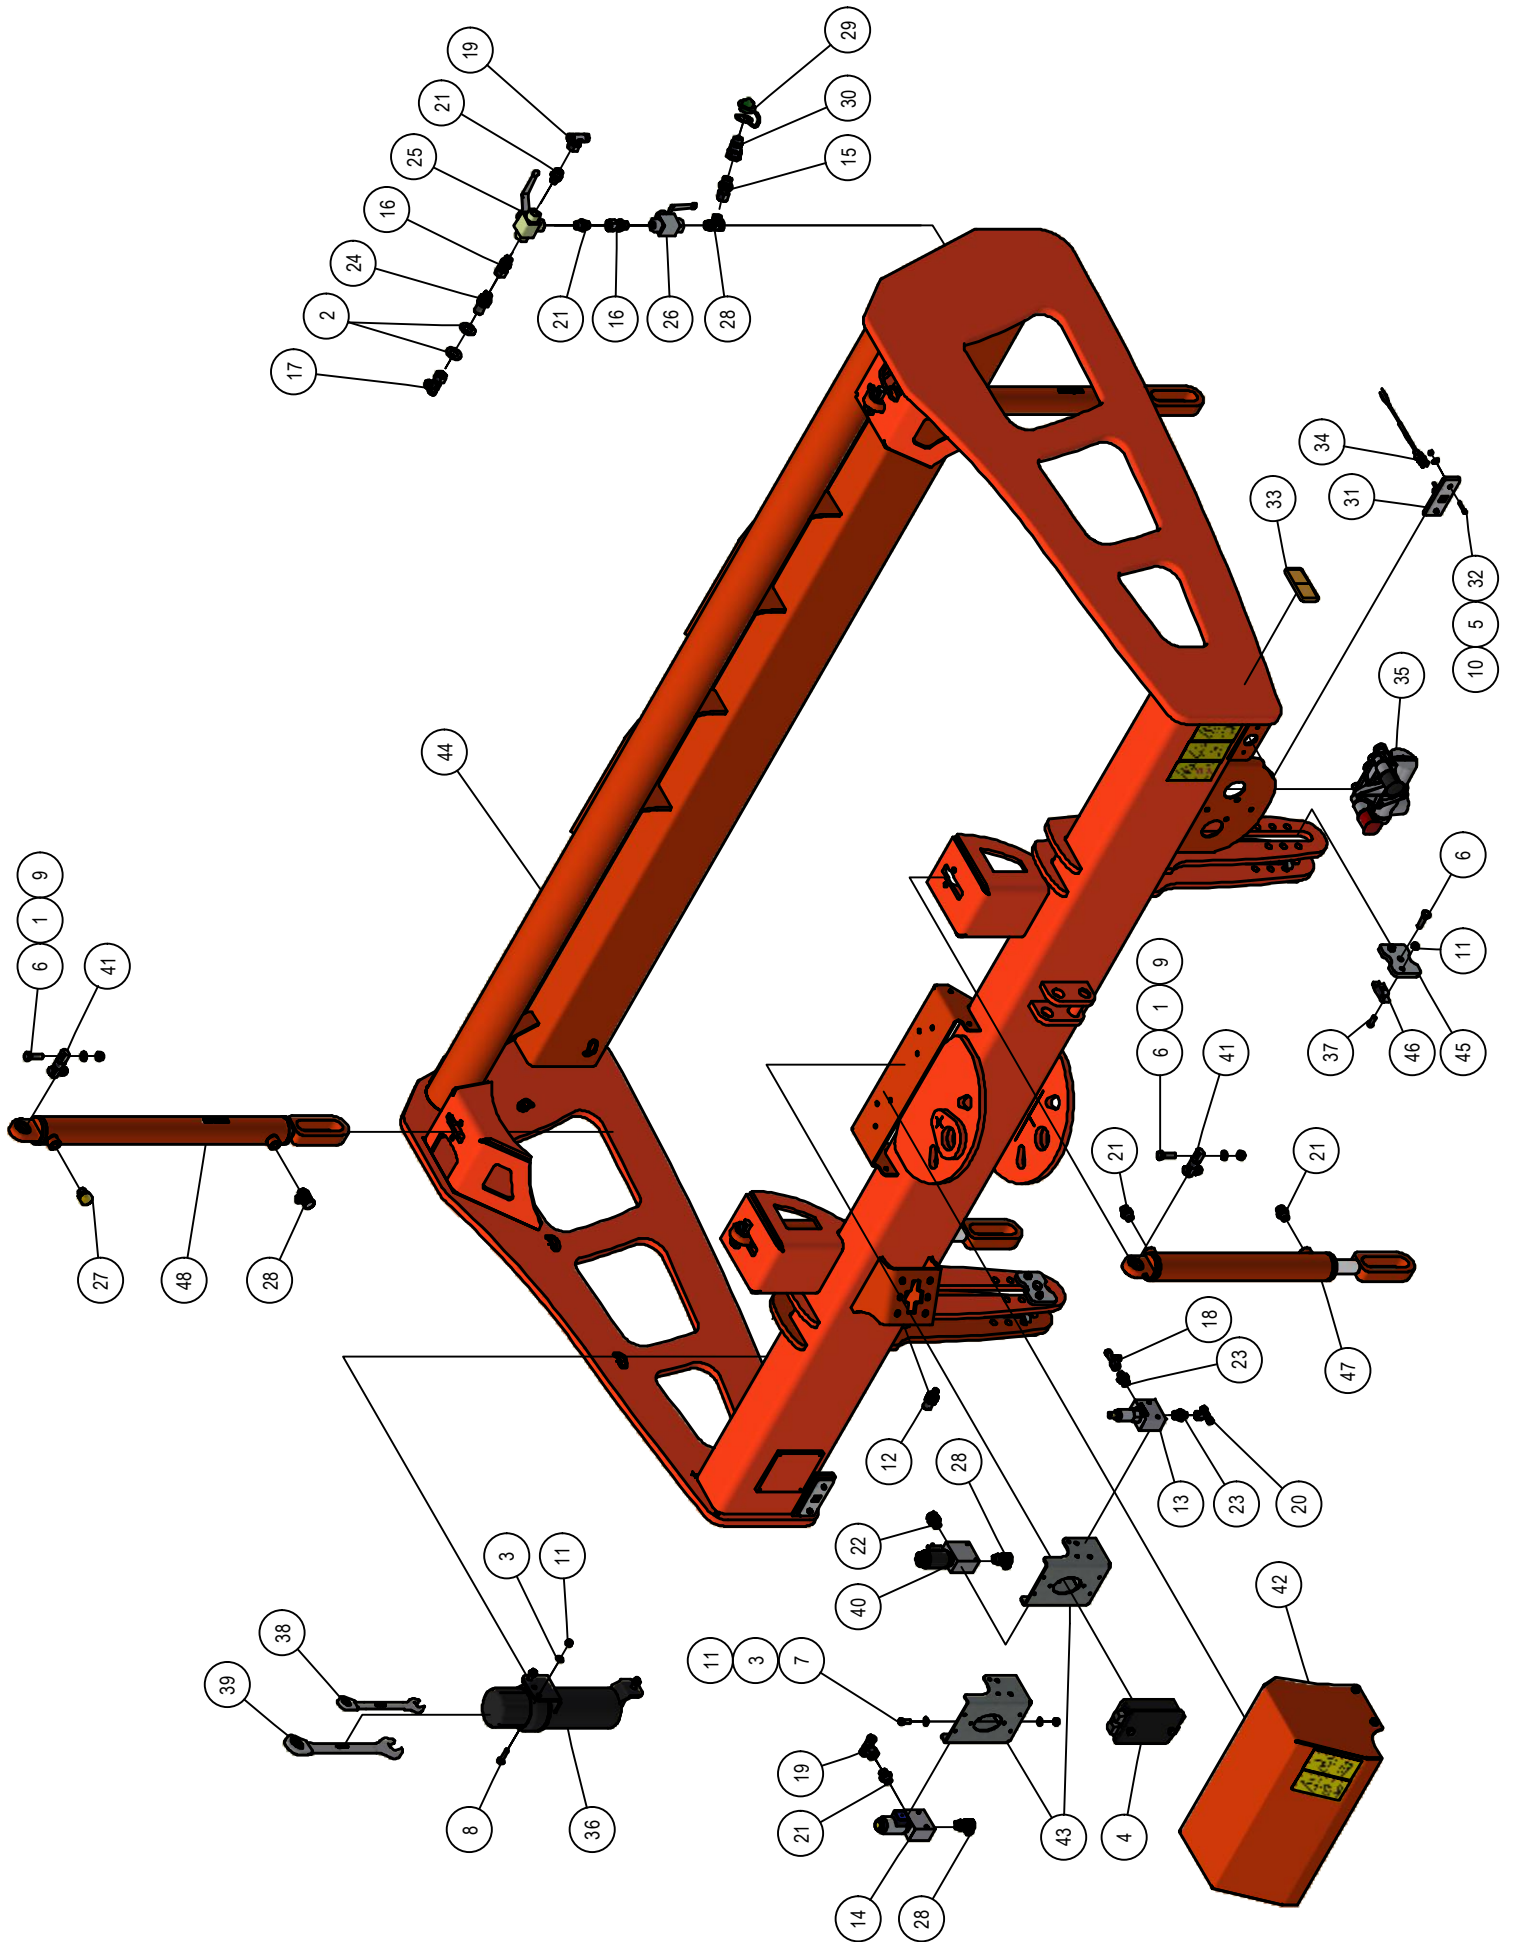

02.01. Voorframe

02.01. Stuklijst voorframe

Stukn.	Artikelnummer	Omschrijving	Aant.	Opmerking
1	121179	Sluitring M10 DIN125A ELVZ	8	
2	121190	Sluitring M18 DIN125A ELVZ	2	
3	121203	Sluitring M8 DIN125A ELVZ	23	
4	122460	Verdeeldoos 32-polig	1	
5	122543	Carrosseriering M5 DIN9021A ELVZ	4	
6	122751	Bout M10x35 DIN933 ELVZ	12	
7	122828	Bout M8x20 DIN933 ELVZ	10	
8	122831	Bout M8x30 DIN933 ELVZ	3	
9	122937	Moer M10ZB DIN985 ELVZ	8	
10	122964	Moer M5ZB DIN985 ELVZ	6	
11	122967	Moer M8ZB DIN985 ELVZ	21	
12	123122	Sensor	1	
13	123211	Drukregelventiel	1	
14	123213	2/2 klep	1	
15	123315	Koppeling	1	
16	123317	Koppeling	2	
17	123335	Koppeling	1	
18	123340	Koppeling	1	
19	123354	Koppeling	2	
20	123358	Koppeling	1	
21	123614	Koppeling	7	
22	123619	Koppeling	1	
23	123639	Koppeling	2	
24	123720	Koppeling	1	
25	123935	Kogelkraan 3-weg 3/8"	1	
26	123941	Kogelkraan 2-weg	1	
27	124316	Ontluchtingsfilter	2	
28	124787	Koppeling	5	
29	124957	Stofkap male groen	1	
30	124968	Snelkoppeling	1	
31	126670	Positielamp voor	2	
32	126675	Inbusbout M5x25 DIN912 ELVZ	4	
33	126742	Reflector oranje	2	
34	128019	Valve plug female 2-polig 5m	2	
35	128449	Parkeer - losklep	1	
36	128576	Documenthouder	1	
37	128588	Inbusbout M8x20	8	
38	128589	Ratelringsteeksleutel SW17	1	
39	128590	Ratelringsteeksleutel SW24	1	
40	129049	2/2 klep	1	
41	200.20.070	Oplegpen 20x70	4	
42	414.05.020	Afschermkap hydrauliekblok F2118	1	
43	414.05.023	Steun elektrakast	2	
44	432.02.010	Voorframe Faunus F2118	1	
45	442.02.023	Borgplaat hoogteverstelling	4	
46	442.02.024	Klemstuk hoogteverstelling	4	
47	451.06.006	Hefcilinder maakit Faunus D30/50-375	2	
48	451.06.010	Hefcilinder maakit Faunus D30/50-550	2