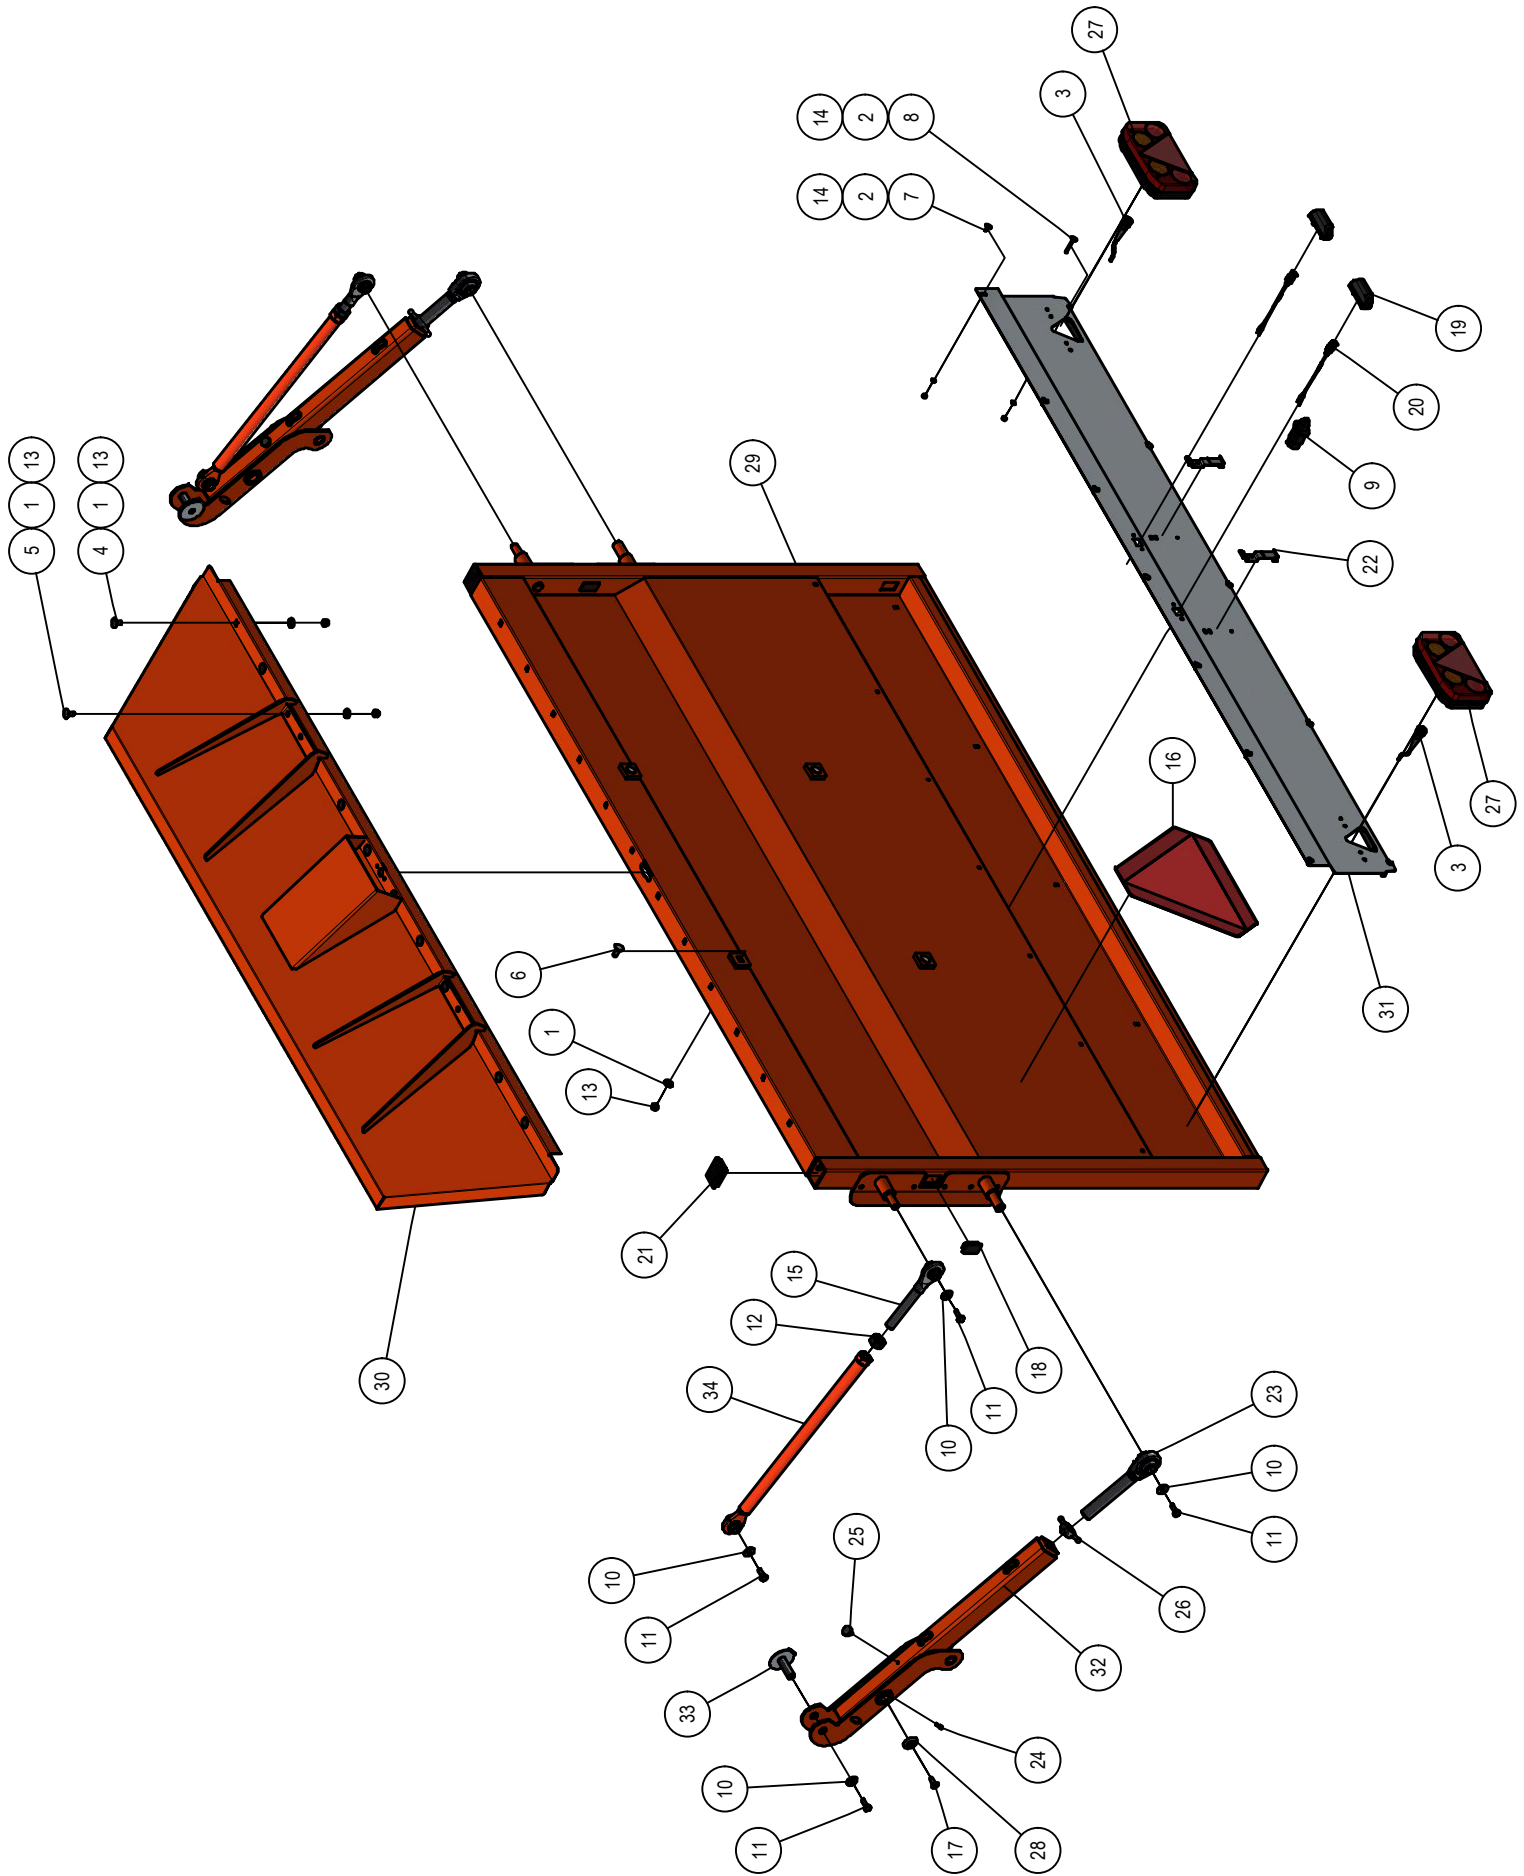

03.01. Achterklep

03.01. Stuklijst achterklep

Stukn.	Artikelnummer	Omschrijving	Aant.	Opmerking
1	121183	Sluitring M12 DIN125A ELVZ	16	
2	121202	Sluitring M6 DIN125A ELVZ	12	
3	122004	Kabelset	1	
4	122034	Slotbout M10x20 DIN603 ELVZ kl.8.8	8	
5	122035	Slotbout M10x25 DIN603 ELVZ kl.8.8	4	
6	122036	Slotbout M10x30 DIN603 ELVZ kl.8.8	4	
7	122054	Slotbout M6x16 DIN603 ELVZ kl.8.8	7	
8	122059	Slotbout M6x50 DIN603 ELVZ kl.8.8	5	
9	122517	Stekker 7-polig	1	
10	122536	Carrosseriering M10 DIN9021A ELVZ	8	
11	122748	Bout M10x25 DIN933 ELVZ	8	
12	122860	Moer M24 DIN934 ELVZ	2	
13	122937	Moer M10ZB DIN985 ELVZ	16	
14	122965	Moer M6ZB DIN985 ELVZ	12	
15	125164	Topstangspindel	2	
16	125370	Sticker gevarendriehoek	1	
17	125514	Verzonken inbusbout M10x25 DIN7991	2	
18	126125	Inslagdop	4	
19	126279	Kentekenplaatverlichting	2	
20	128019	Valve plug female 2-polig 5m	2	
21	128129	Inslagdop	2	
22	128131	Kentekenplaathouder set 2 stuks	1	
23	129007	Spindel M30x3	2	
24	129054	Vetnippel lang	2	
25	129055	Trillingsdemper	2	
26	129057	Vastzetmoer	2	
27	200.05.002	Achterlamp LED rechts	2	
28	326.04.019	Sluitring Ø40xØ11x6 verz. gat	2	
29	432.03.041	Achterklep bak F2118	1	
30	432.03.042	Bovenklep Faunus F2118	1	
31	432.03.043	Lichtbak F2118	1	
32	432.03.044	Klepbediening F2118	2	
33	432.03.045	Pen Ø20 klepbediening	2	
34	440.03.073	Stuurstang klep Panda	2