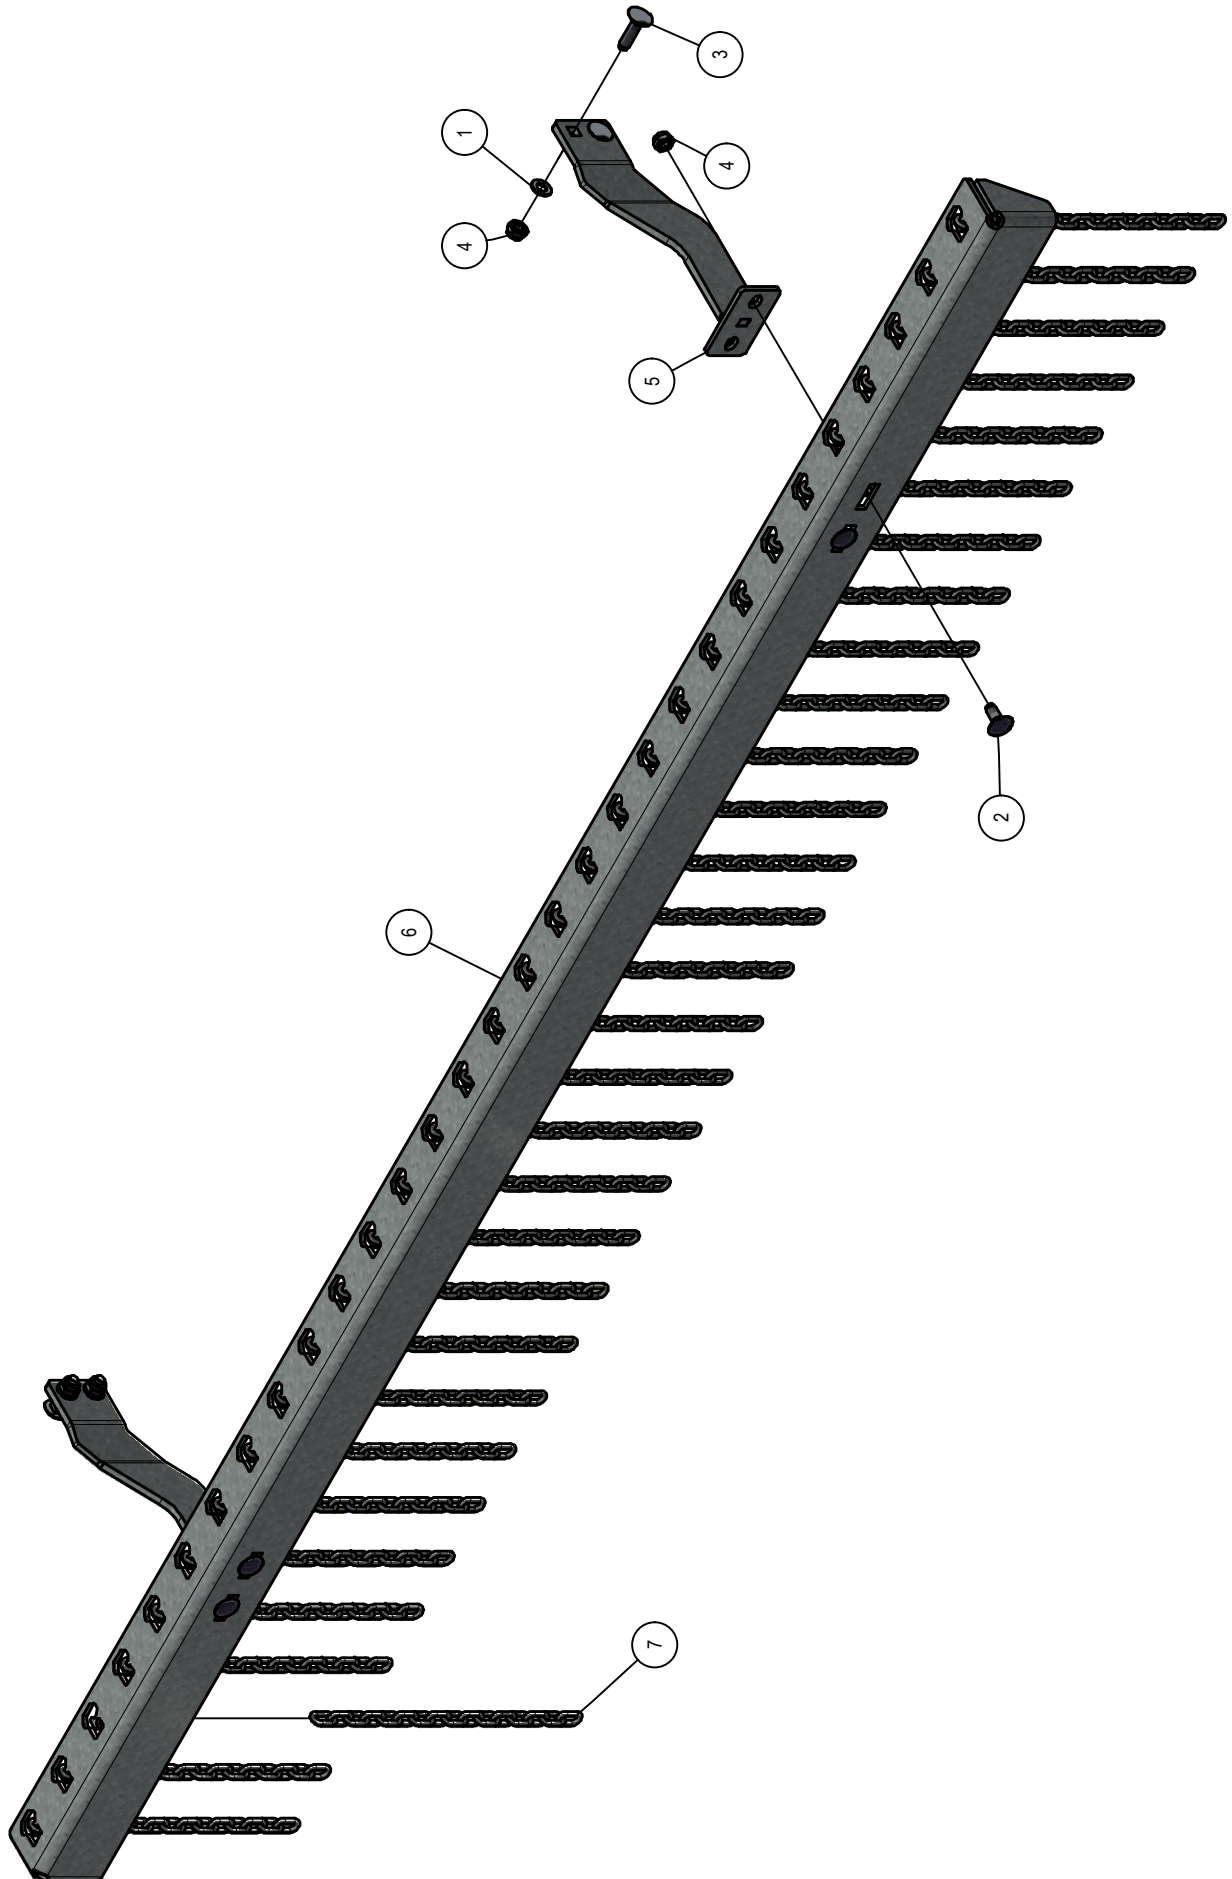

04.05. Stuklijst Insectenverjager

Stukn.	Artikelnummer	Omschrijving	Aant.	Opmerking
1	121179	Sluitring M10 DIN125A ELVZ	4	
2	122035	Slotbout M10x25 DIN603 ELVZ kl.8.8	4	
3	122038	Slotbout M10x40 DIN603 ELVZ kl.8.8	4	
4	122937	Moer M10ZB DIN985 ELVZ	8	
5	450.01.038	Steun insectenverjager	2	
6	450.01.040	Balk insectenverjager L=2180mm	1	
7	450.01.041	Ketting 16 schakels	31