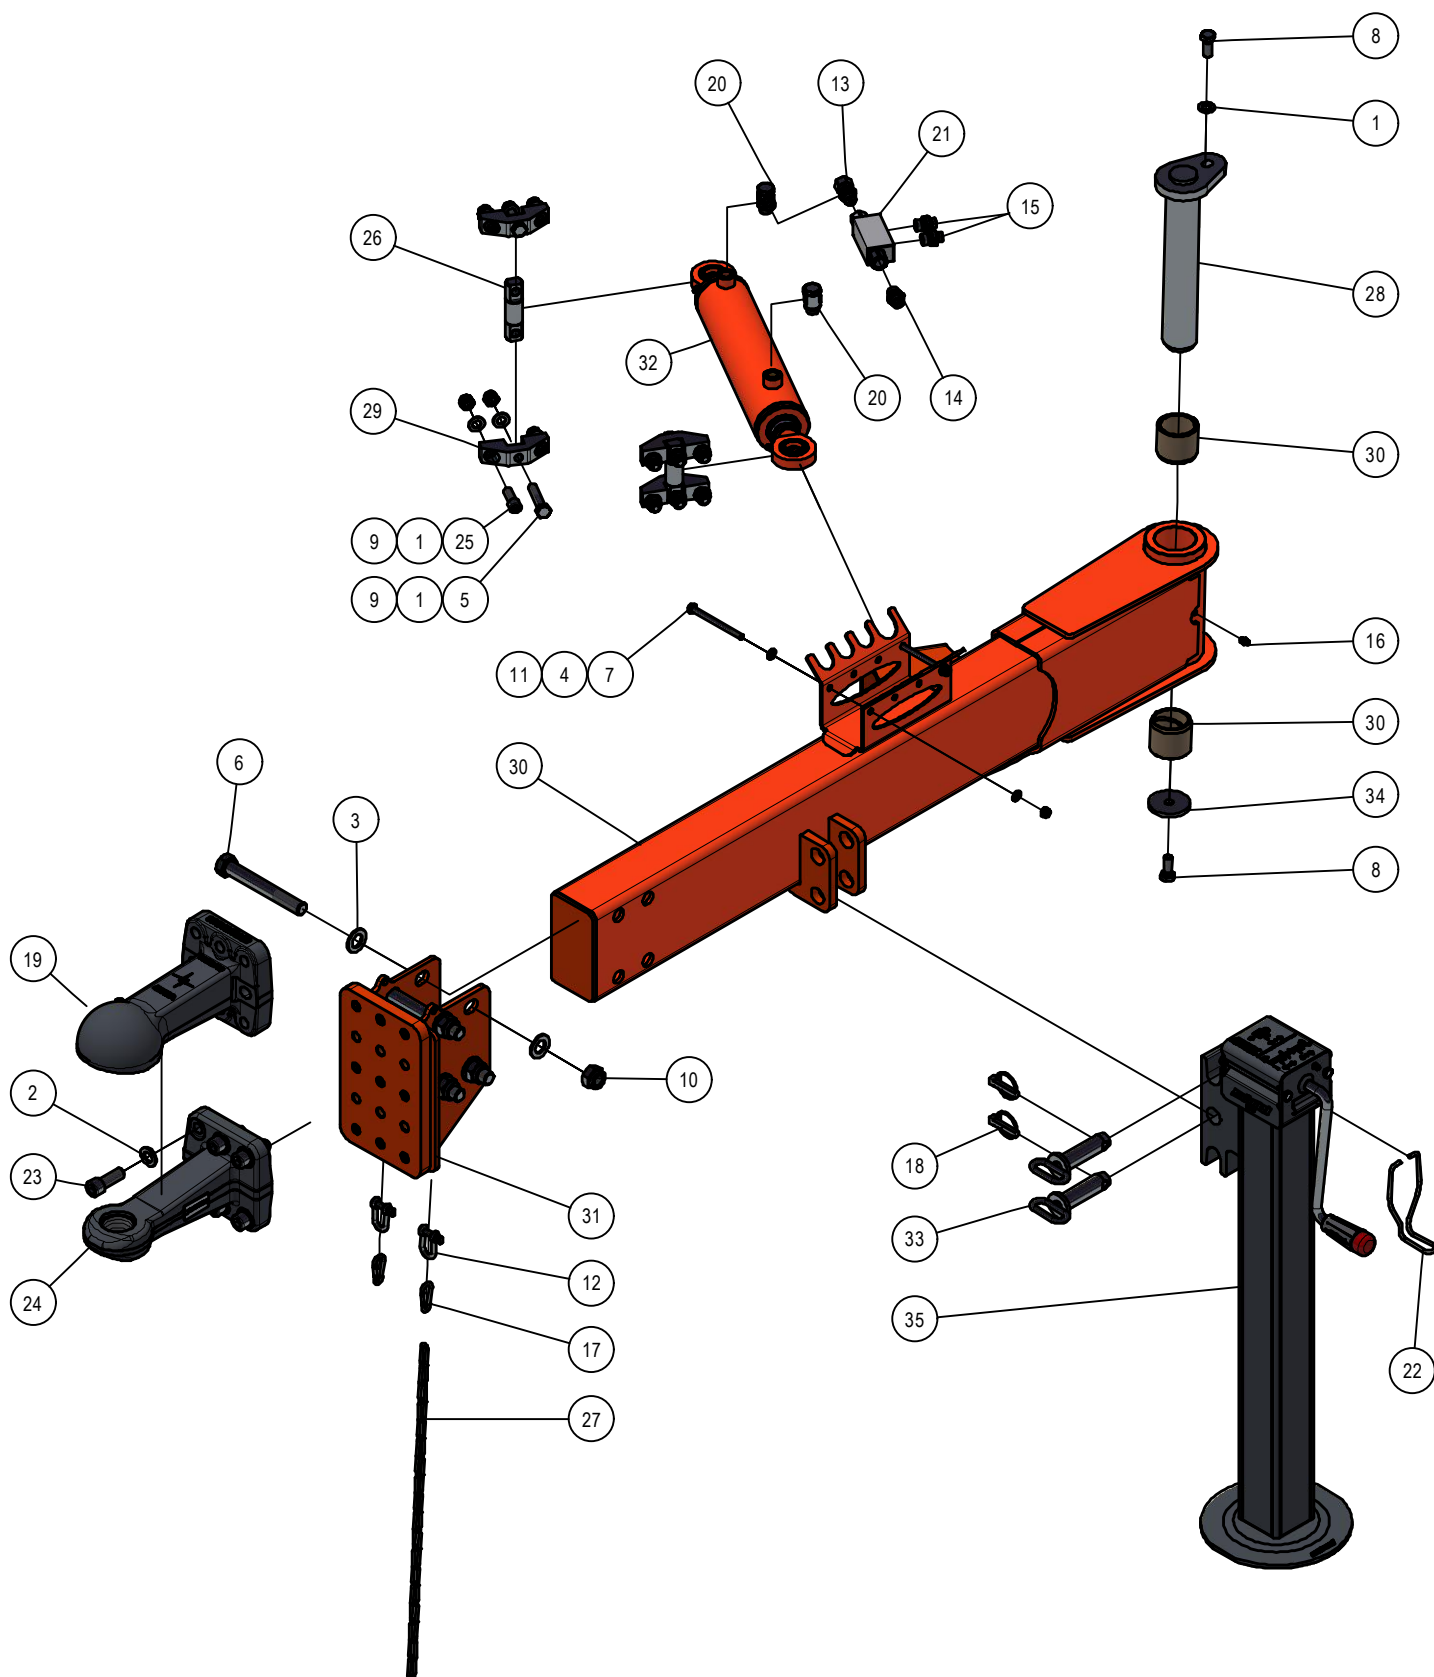

ONDERDELENBOEK

Faunus F2118

Serie no.: 432.0046 t/m 432.0047

Inhoudsopgave

	Pagina
01. Dissel	5
02. Frame	
02.01. Voorframe	7
02.02. Achterframe	9
02.03. Elektrakast	11
03. Laadbak	13
03.01. Achterklep	15
03.02. Mechanische klepbediening	17
03.03. Hydr. Klepbediening	19
03.04. Frontspoiler	21
04. Maaiunit	23
04.01. Rotor maaiunit	25
04.02. Aandrijving maaiunit	27
04.03. Looprol	29
04.04. Blaaspijp	31
04.05. Insectenverjager	33
05. Onderstel	
05.01. Wielas luchtgeremd	35

01. Dissel

01. Stuklijst dissel

Stukn.	Artikelnummer	Omschrijving	Aant.	Opmerking
1	121183	Sluitring M12 DIN125A ELVZ	13	
2	121187	Sluitring M16 DIN125A ELVZ	6	8x bij gebruik 124753
3	121191	Sluitring M20 DIN125A ELVZ	8	
4	121203	Sluitring M8 DIN125A ELVZ	4	
5	122679	Bout M12x60	4	
6	122722	Bout M20x150	4	
7	122740	Bout M8x100 DIN931 ELVZ	2	
8	122765	Bout M12x30 DIN933 ELVZ	2	
9	122940	Moer M12ZB DIN985 ELVZ	12	
10	122950	Moer M20ZB DIN985 ELVZ	4	
11	122967	Moer M8ZB DIN985 ELVZ	2	
12	123301	D-Sluiting	2	
13	123317	Koppeling	1	
14	123614	Koppeling	1	
15	123639	Koppeling	2	
16	123688	Vetnippel	1	
17	123929	Karabijnhaak 5mm	2	
18	124097	Borgclip 10mm	2	
19	124753	Kogelflenstrekoog	1	Optie
20	124787	Koppeling	2	
21	125245	Gestuurde terugslagklep	1	
22	128252	Borging steunpootslinger	1	
23	128263	Inbusbout M16x45 ELVZ kl.10.9	6	8x bij gebruik 124753
24	128264	Trekoog ø40 haaks	1	Standaard
25	128872	Inbusbout M12x35	8	
26	200.25.100	Oplegpen 25x100	2	
27	411.01.020	Ketting 18 schakels	1	
28	432.01.002	Disselpen Faunus	1	
29	432.01.004	Brugstuk oplegpen ø25	4	
30	432.01.010	Dissel Faunus F2118	1	
31	432.01.011	Trekhaak adapter	1	
32	432.05.002	Disselcilinder D40/70-225	1	Afdichtset: 123277
33	440.01.012	Pen ø25mm L=92mm	2	
34	440.03.013	Borgring ø61xø13x6	1	
35	442.01.016	Steunpoot 2-speed Panda/Faunus	1	