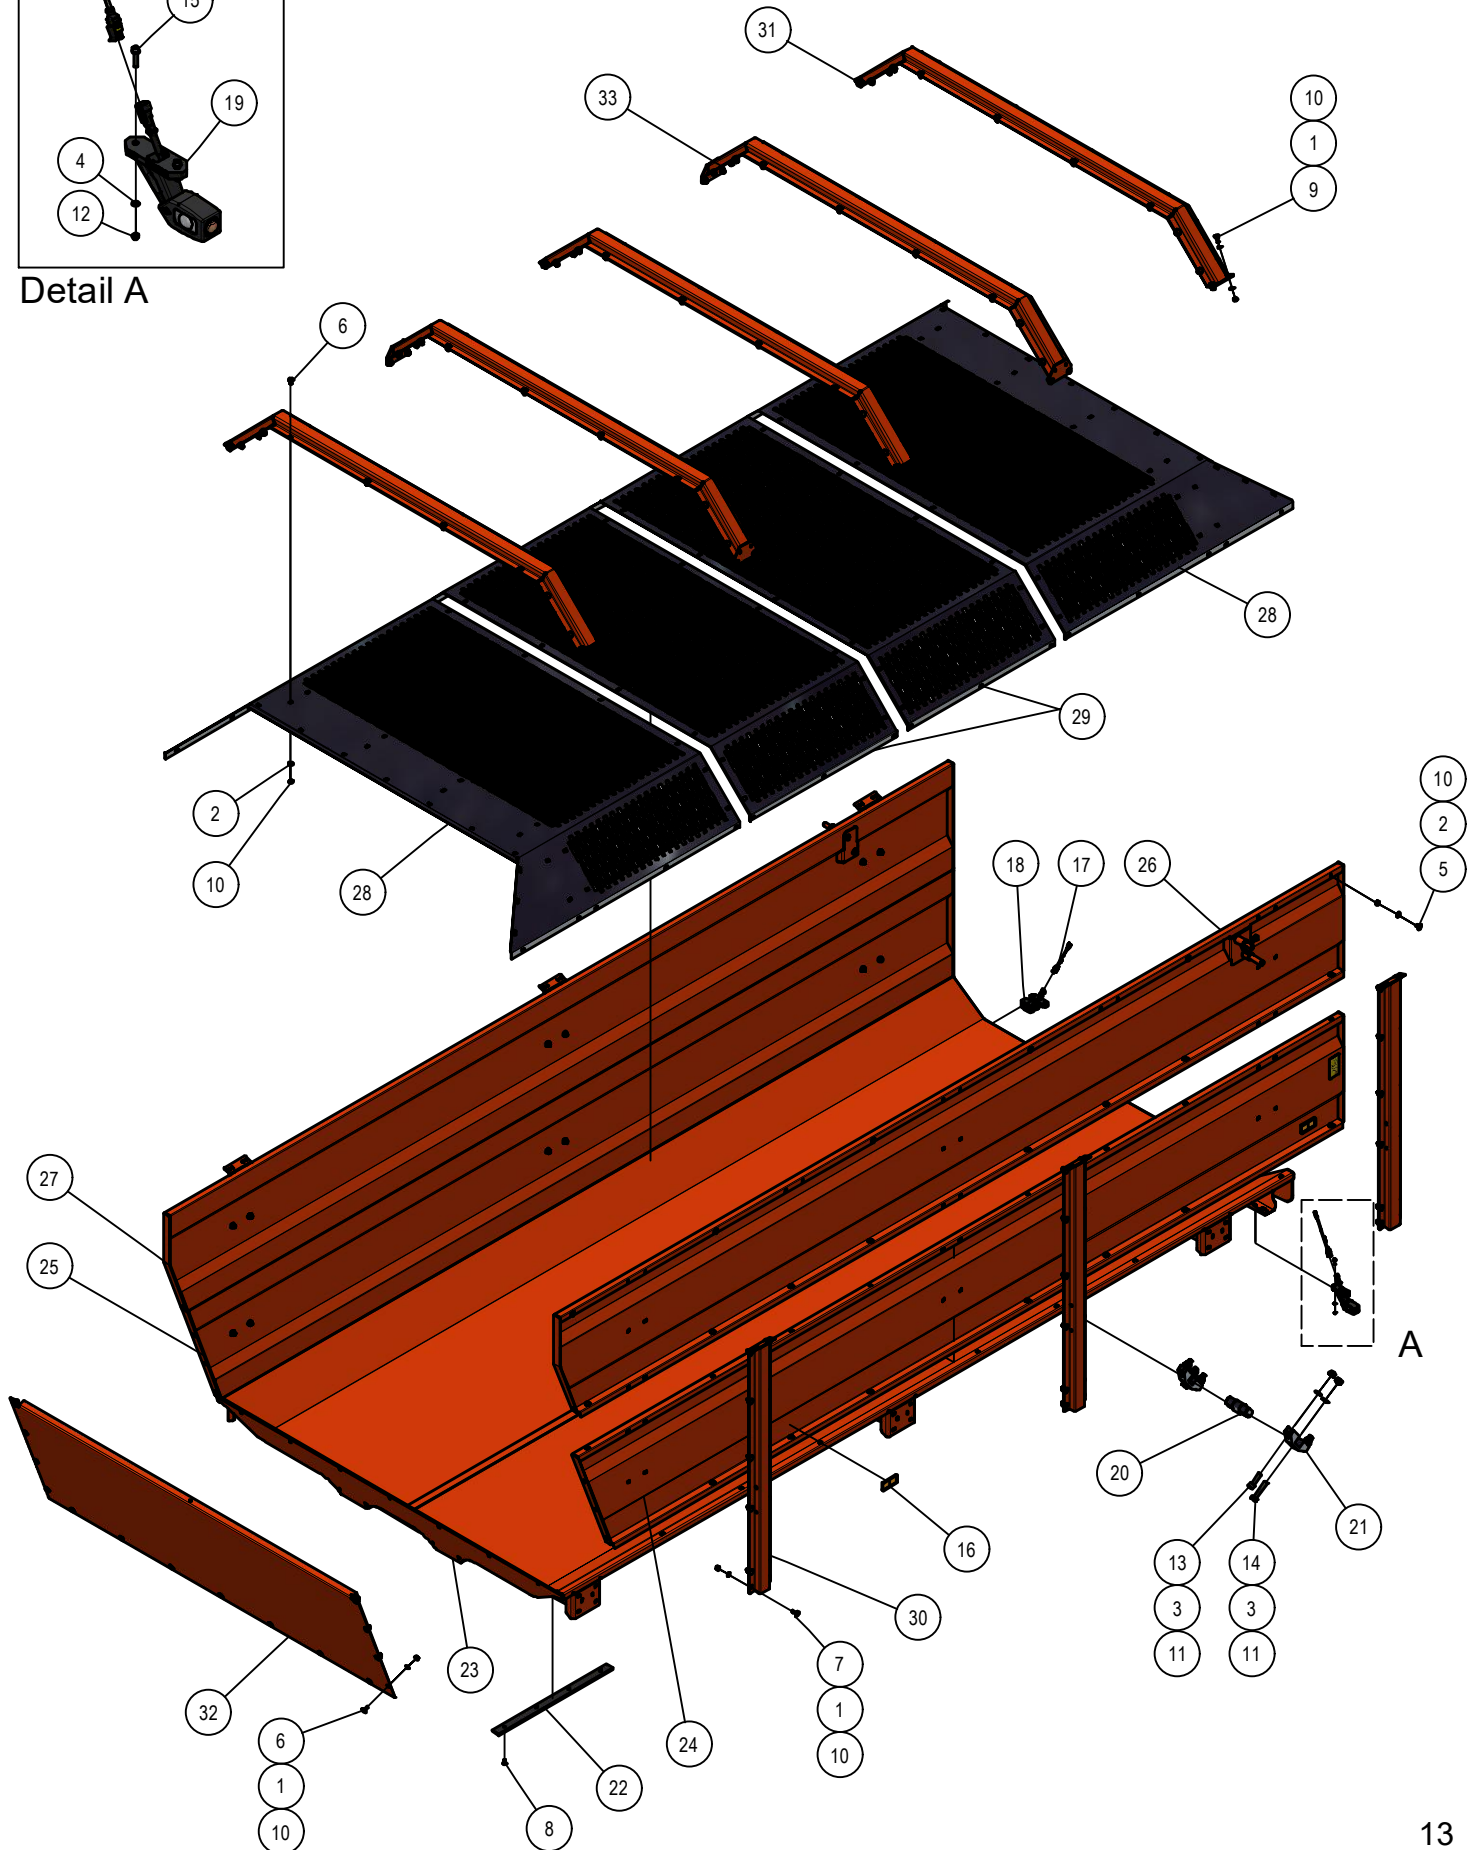

03. Stuklijst Laadbak

Stukn.	Artikelnummer	Omschrijving	Aant.	Opmerking
1	121179	Sluitring M10 DIN125A ELVZ	63	
2	121183	Sluitring M12 DIN125A ELVZ	179	
3	121190	Sluitring M18 DIN125A ELVZ	12	
4	121201	Sluitring M5 DIN125A ELVZ	8	
5	122034	Slotbout M10x20 DIN603 ELVZ kl.8.8	12	
6	122035	Slotbout M10x25 DIN603 ELVZ kl.8.8	181	
7	122036	Slotbout M10x30 DIN603 ELVZ kl.8.8	24	
8	122372	Verzonken inbusbout M8x20 DIN7991 E	8	
9	122748	Bout M10x25 DIN933 ELVZ	12	
10	122937	Moer M10ZB DIN985 ELVZ	230	
11	122948	Moer M18ZB DIN985 ELVZ	12	
12	122964	Moer M5ZB DIN985 ELVZ	4	
13	125709	Inbusbout M18x60 DIN912 ELVZ	8	
14	125840	Bout M18x90	4	
15	126675	Inbusbout M5x25 DIN912 ELVZ	4	
16	126742	Reflector oranje	4	
17	128019	Valve plug female 2-polig 5m	2	
18	200.05.005	Markeringslamp LED links	1	
19	200.05.006	Markeringslamp LED rechts	1	
20	200.50.130	Oplegpen 50x130	2	
21	339.01.054	Brugstuk oplegpen ø50	4	
22	432.02.007	Vulplaat HMPE-Faunus	2	
23	432.03.030	Bakbodem Faunus F2118	1	
24	432.03.031	Zijwand linksonder F2118	1	
25	432.03.032	Zijwand rechtsonder F2118	1	
26	432.03.033	Zijwand linksboven F2118	1	
27	432.03.034	Zijwand rechtsboven F2118	1	
28	432.03.035	Dakplaat F2118	2	
29	432.03.036	Dakplaat midden F2118	2	
30	432.03.037	Zijrong	6	
31	432.03.038	Koppeldakrong	3	
32	432.03.039	Voorplaat F2118	1	
33	432.03.040	Dakrong	2