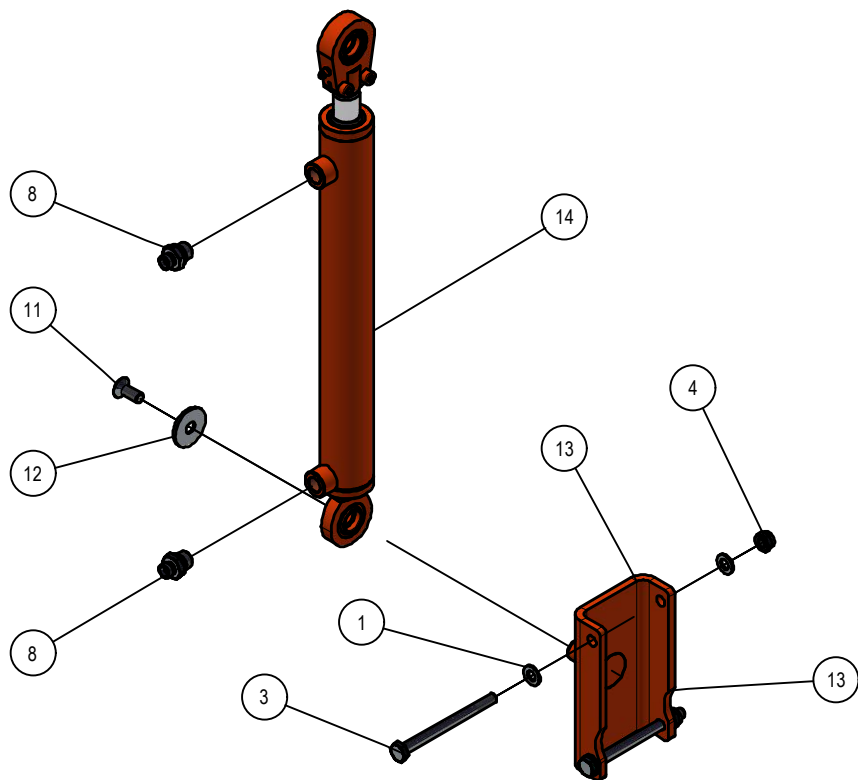

03.01. Achterklep

03.01. Stuklijst achterklep

Stukn.	Artikelnummer	Omschrijving	Aant.	Opmerking
1	121183	Sluitring M12 DIN125A ELVZ	16	
2	121202	Sluitring M6 DIN125A ELVZ	12	
3	122004	Kabelset	1	
4	122034	Slotbout M10x20 DIN603 ELVZ kl.8.8	8	
5	122035	Slotbout M10x25 DIN603 ELVZ kl.8.8	4	
6	122036	Slotbout M10x30 DIN603 ELVZ kl.8.8	4	
7	122054	Slotbout M6x16 DIN603 ELVZ kl.8.8	7	
8	122059	Slotbout M6x50 DIN603 ELVZ kl.8.8	5	
9	122517	Stekker 7-polig	1	
10	122536	Carrosseriering M10 DIN9021A ELVZ	8	
11	122748	Bout M10x25 DIN933 ELVZ	8	
12	122860	Moer M24 DIN934 ELVZ	2	
13	122937	Moer M10ZB DIN985 ELVZ	16	
14	122965	Moer M6ZB DIN985 ELVZ	12	
15	125164	Topstangspindel	2	
16	125370	Sticker gevarendriehoek	1	
17	125514	Verzonken inbusbout M10x25 DIN7991	2	
18	126125	Inslagdop	4	
19	126279	Kentekenplaatverlichting	2	
20	128019	Valve plug female 2-polig 5m	2	
21	128129	Inslagdop	2	
22	128131	Kentekenplaathouder set 2 stuks	1	
23	129007	Spindel M30x3	2	
24	129054	Vetnippel lang	2	
25	129055	Trillingsdemper	2	
26	129057	Vastzetmoer	2	
27	200.05.002	Achterlamp LED rechts	2	
28	326.04.019	Sluitring Ø40xØ11x6 verz. gat	2	
29	432.03.041	Achterklep bak F2118	1	
30	432.03.042	Bovenklep Faunus F2118	1	
31	432.03.043	Lichtbak F2118	1	
32	432.03.044	Klepbediening F2118	2	
33	432.03.045	Pen Ø20 klepbediening	2	
34	440.03.073	Stuurstang klep Panda	2	

03.02. Stuklijst mechanische klepbediening

Stukn.	Artikelnummer	Omschrijving	Aant.	Opmerking
1	121187	Sluitring M16 DIN125A ELVZ	16	
2	121193	Sluitring M24 DIN125A ELVZ	4	
3	122729	Bout M24x100	2	
4	122796	Bout M16x45 DIN933 ELVZ	8	
5	122945	Moer M16ZB DIN985 ELVZ	8	
6	122954	Moer M24ZB DIN985 ELVZ	2	
7	129053	Topstang verend	2	
8	129059	Vastzetmoer	2	
9	432.02.022	Trekstang bevestiging	2	
10	432.03.046	Trekstang achterklep F2118	2	