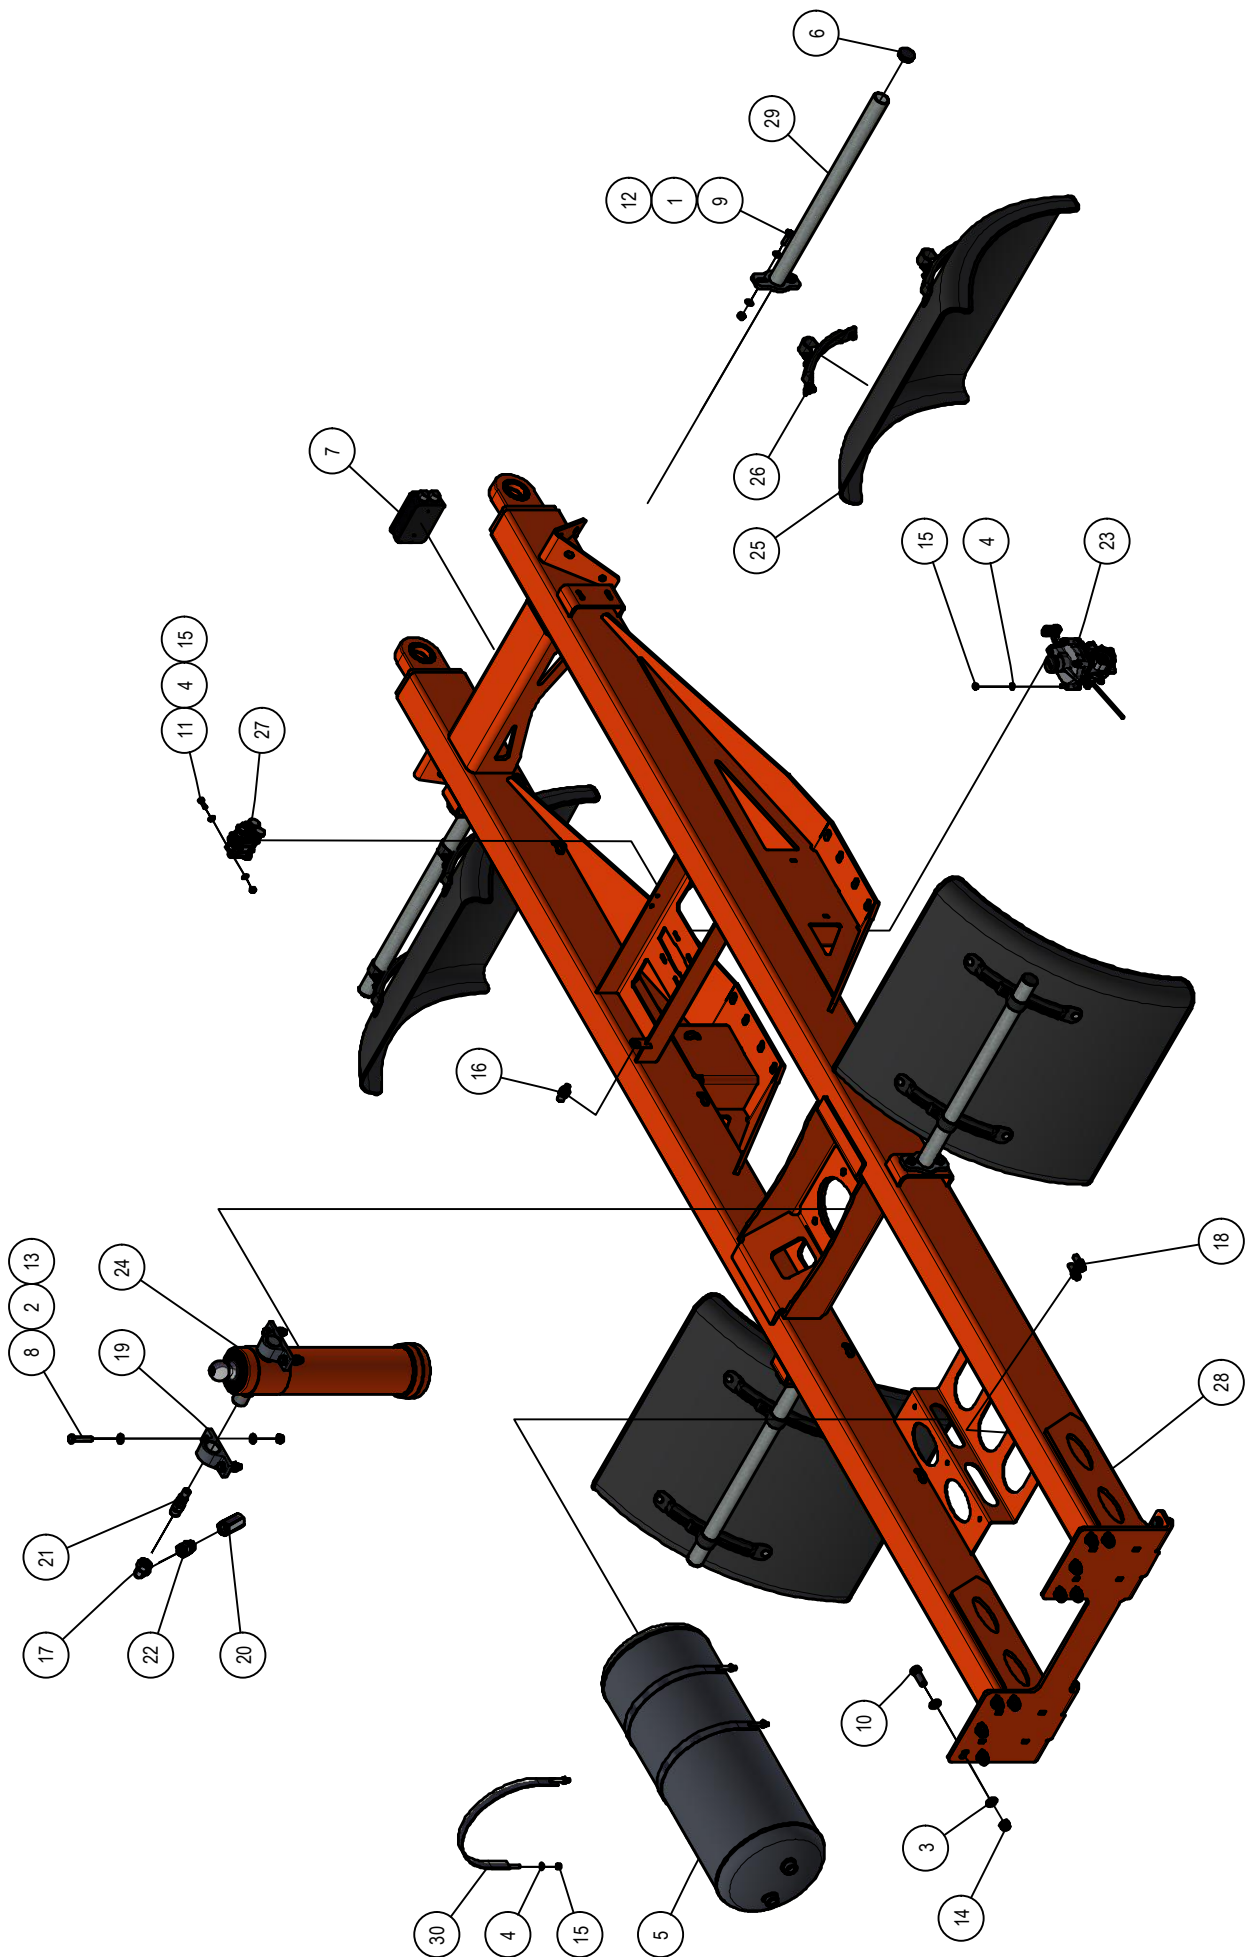

02.02. Achterframe

02.02. Stuklijst Achterframe

Stukn.	Artikelnummer	Omschrijving	Aant.	Opmerking
1	121179	Sluitring M10 DIN125A ELVZ	16	
2	121183	Sluitring M12 DIN125A ELVZ	8	
3	121187	Sluitring M16 DIN125A ELVZ	28	
4	121203	Sluitring M8 DIN125A ELVZ	14	
5	121506	Luchtketel	1	
6	121602	Inslagdop	4	
7	122460	Verdeeldoos 32-polig	1	
8	122679	Bout M12x60	4	
9	122751	Bout M10x35 DIN933 ELVZ	8	
10	122796	Bout M16x45 DIN933 ELVZ	14	
11	122830	Bout M8x25 DIN933 ELVZ	2	
12	122937	Moer M10ZB DIN985 ELVZ	8	
13	122940	Moer M12ZB DIN985 ELVZ	4	
14	122945	Moer M16ZB DIN985 ELVZ	14	
15	122967	Moer M8ZB DIN985 ELVZ	12	
16	123122	Sensor	1	
17	123364	Koppeling	1	
18	123725	Koppeling	2	
19	125154	Scharniertap	2	
20	126781	Slangbreukbeveiliging	1	
21	126787	Inschroefkoppeling	1	
22	128135	Koppeling	1	
23	128450	ALR mech. bediend	1	
24	129050	Telescoopcilinder	1	
25	129051	Spatbord	4	
26	129052	Spatschermhouder Zwart	8	
27	129063	Wisselsnellosklep	1	
28	432.02.020	Achterframe F2118	1	
29	432.02.023	Spatbord bevestiging	4	
30	432.02.024	Klembeugel luchttank	3