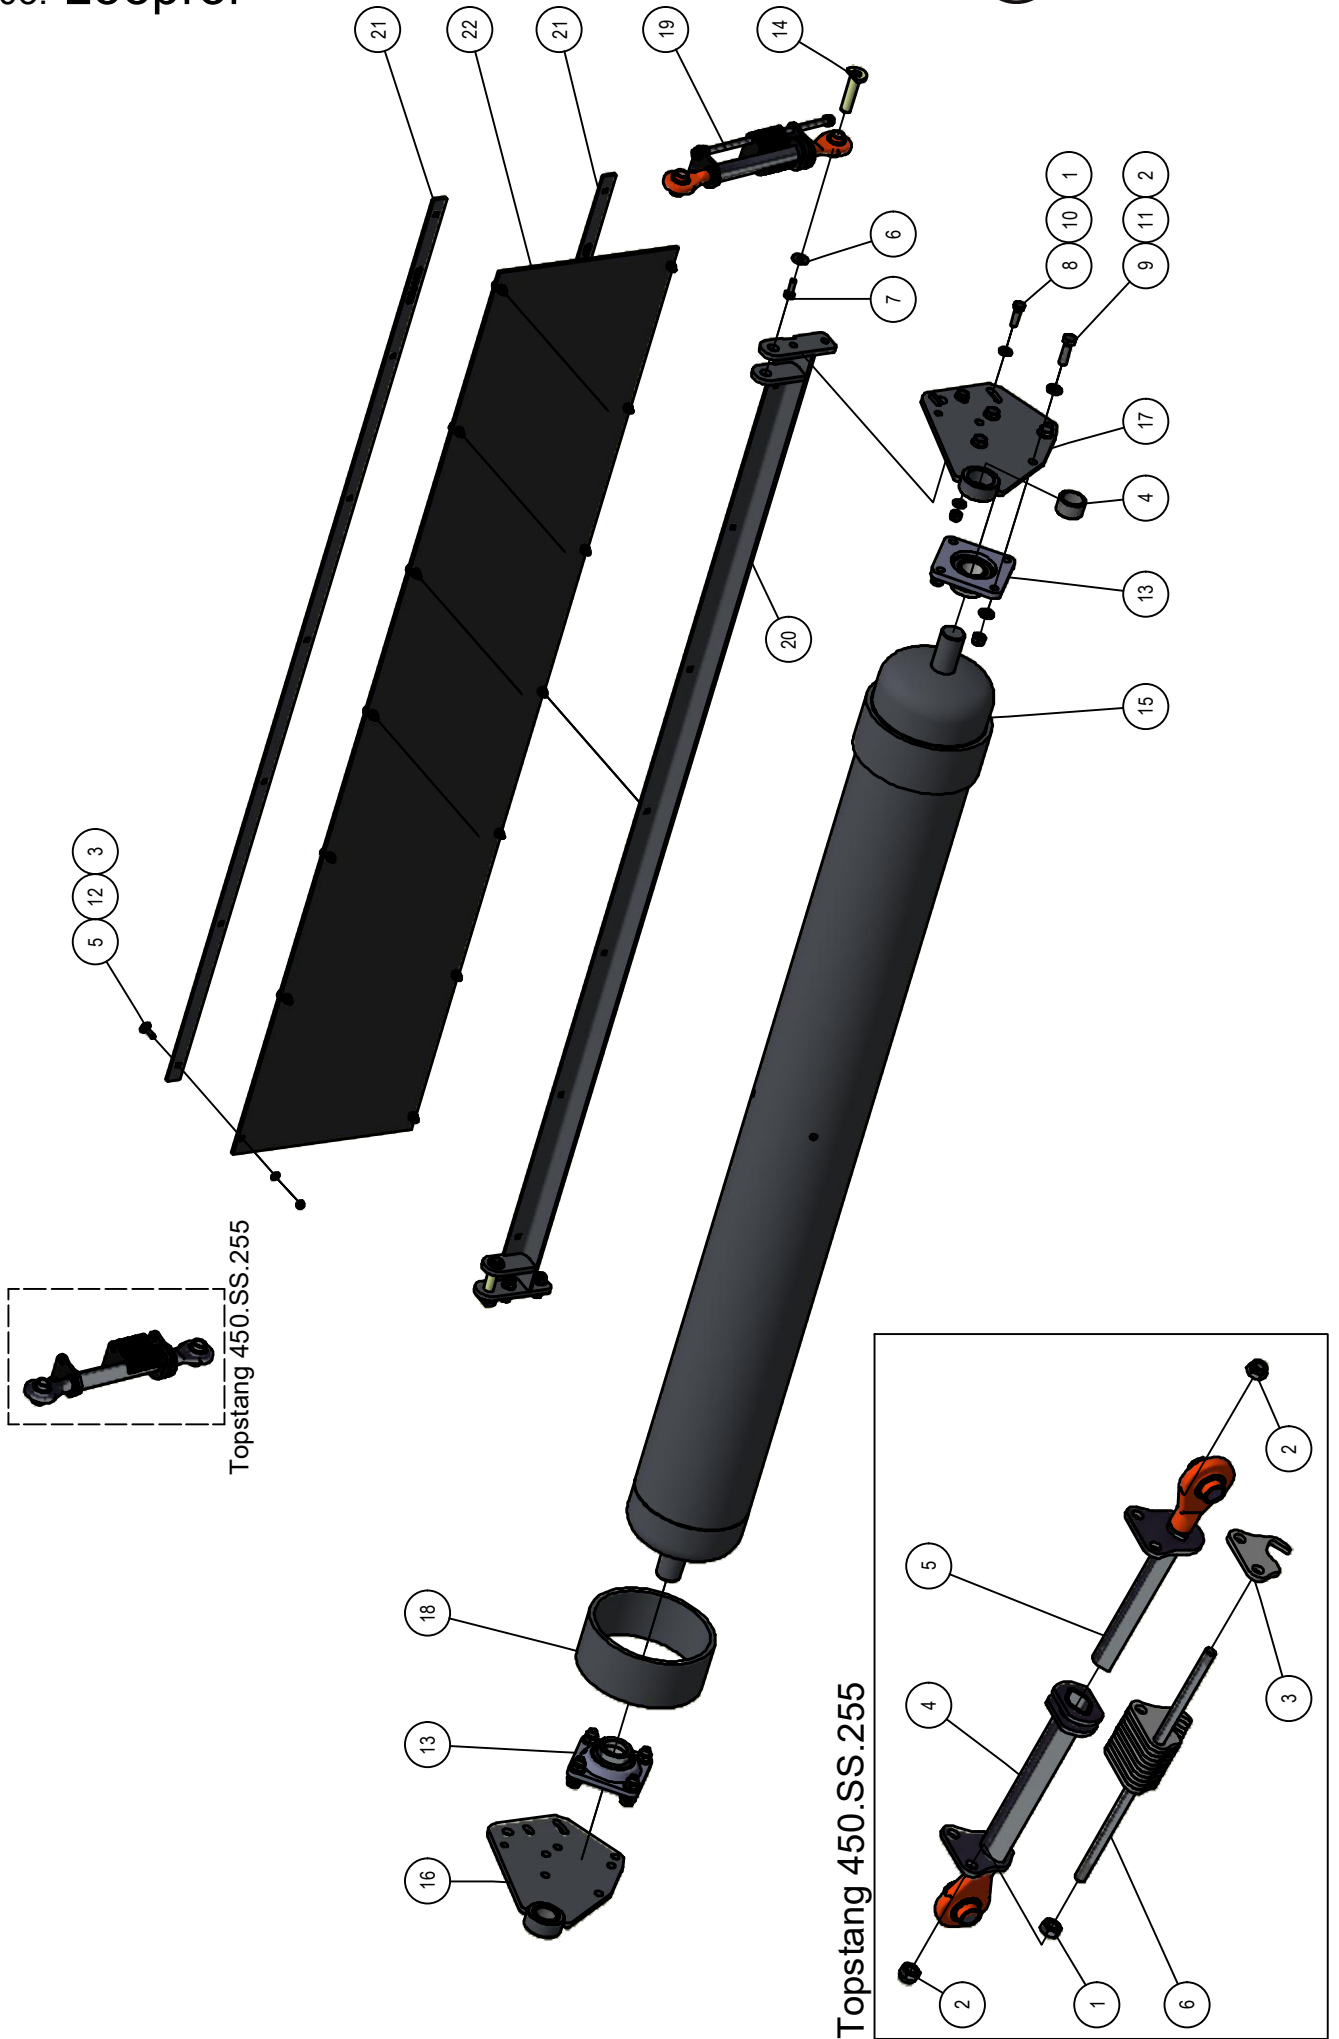

04.03. Looprol

04.03. Stuklijst looprol

Stukn.	Artikelnummer	Omschrijving	Aant.	Opmerking
1	121183	Sluitring M12 DIN125A ELVZ	8	
2	121186	Sluitring M14 DIN125A ELVZ	16	
3	121203	Sluitring M8 DIN125A ELVZ	14	
4	121290	Inspanbus	2	
5	122066	Slotbout M8x30 DIN603 ELVZ kl.8.8	14	
6	122536	Carrosseriering M10 DIN9021A ELVZ	2	
7	122749	Bout M10x30 DIN933 ELVZ	2	
8	122769	Bout M12x40 DIN933 ELVZ	4	
9	122782	Bout M14x50 DIN933	8	
10	122940	Moer M12ZB DIN985 ELVZ	4	
11	122943	Moer M14ZB DIN985 ELVZ	8	
12	122967	Moer M8ZB DIN985 ELVZ	14	
13	124449	Flenslagerblok	2	
14	450.01.012	Pen ø19mm L=78mm	2	
15	450.04.001	Looprol maaiunit F2118	1	
16	450.04.002	Looprolhouder rechts	1	
17	450.04.003	Looprolhouder links	1	
18	450.04.010	Slijtring looprol Panda/Faunus	(2)	Optie
19	450.SS.255	Topstang	2	
20	451.04.011	Afschraper looprol F2118	1	
21	451.04.012	Contrastrip rubber afsch.F2118	2	
22	451.04.013	Afschermrubber F2118	1	

Stuklijst Topstang 450.SS.255

Stukn.	Artikelnummer	Omschrijving	Aant.	Opmerking
1	122842	Moer M12 DIN934 ELVZ	1	
2	122940	Moer M12ZB DIN985 ELVZ	2	
3	414.06.017	Vulplaat	12	
4	450.04.021	Topstang vast deel ø20	1	
5	450.04.022	Topstang schuifdeel ø20	1	
6	450.04.023	Geleidestang	1